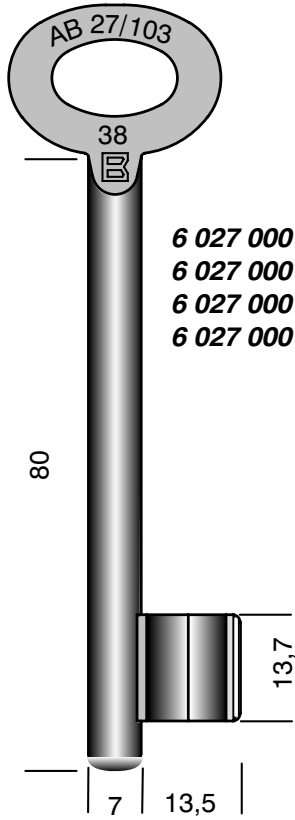

Rheinische Zimmertür-Kastenschloss-Schlüssel

Art. 27/103

6 027 001 000 - 6 027 292 000
 (Beispiel 249 a = 6 027 249 A00)

6 027 000 400
 6 027 000 300
 6 027 000 200
 6 027 000 000

	4/0	3/0	2/0	0	1	2	9	10	11	12	13	14			
	15	16	19	20	21	22	31	32	35	36	37	38			
	41	42	45	46	47	48	49	50	51	52	53	54			
	55	56	57	58	59	60	61	62	63	64	65	66			
67	68	69	70	71	72	73	74	75	76	81	82	85	86	87	88
91	92	95	96	97	98	99	100	105	106	109	110	111	112	113	114
115	116	121	122	123	124	125	126	143	144	147	148	155	156	159	160
161	162	167	168	171	172	173	174	179	180	183	184	205	206	215	216
217	218	221	222	235	236	243	244	245	246	249	250	249 _a	250 _a	251	252
259	260	263	264	273	274	275	276	283	284	285	286	287	288	291	292