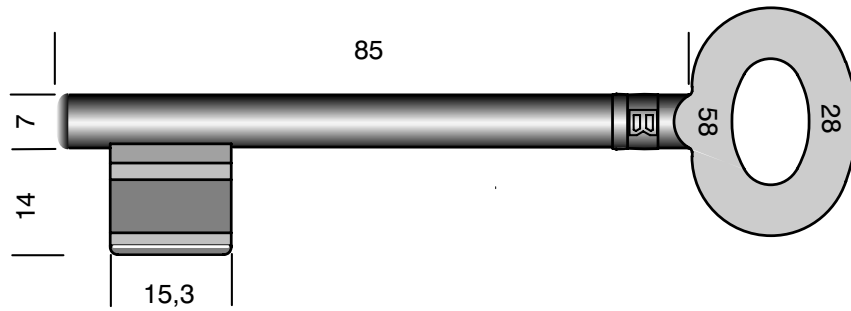

# Haus- und Zimmertür-Knebeldrücker-Schloss-Schlüssel

## Art. 28/104

6 028 000 400  
 6 028 000 300  
 6 028 000 200  
 6 028 000 000

6 028 001 000 - 6 028 298 000