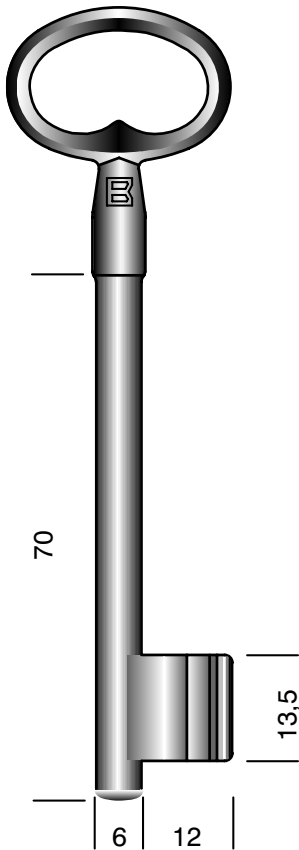

Haustür-Kastenschloss-Schlüssel

Art. 30 6 030 030 000 - 6 030 315 000

System Nemef

Fellbacher schwere Kastenschloss-Schlüssel

Art. 37

System AMF (Maier-Fellbach)

6 037 000 400
6 037 000 000

6 037 001 000 - 6 037 016 000