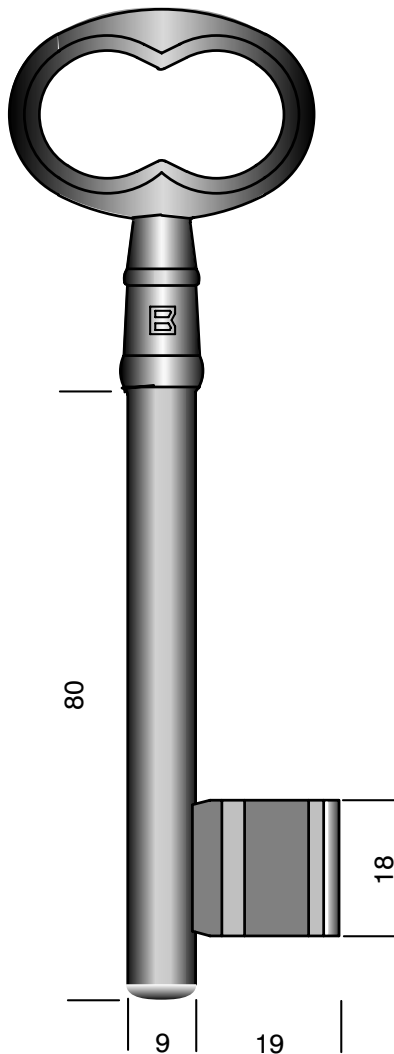

Haustür-Kastenschloss-Schlüssel

Art. 30 6 030 030 000 - 6 030 315 000

System Nemef

Fellbacher schwere Kastenschloss-Schlüssel

Art. 37

System AMF (Maier-Fellbach)

6 037 000 400
6 037 000 000

6 037 001 000 - 6 037 016 000