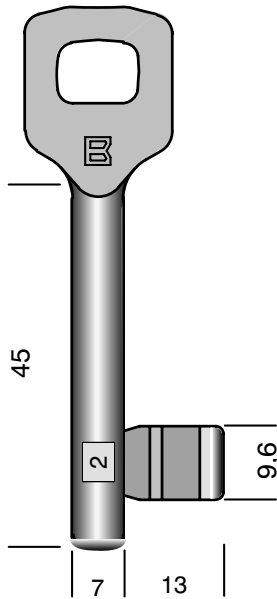

Zimmertür-Einsteckschloss-Schlüssel
System Dörrenhaus

Art. 940 6 940 001 000 - 6 940 036 000

Zimmertür-Einsteckschloss-Schlüssel
System Kirchmann

Art. 941 6 941 001 000 - 6 941 048 000