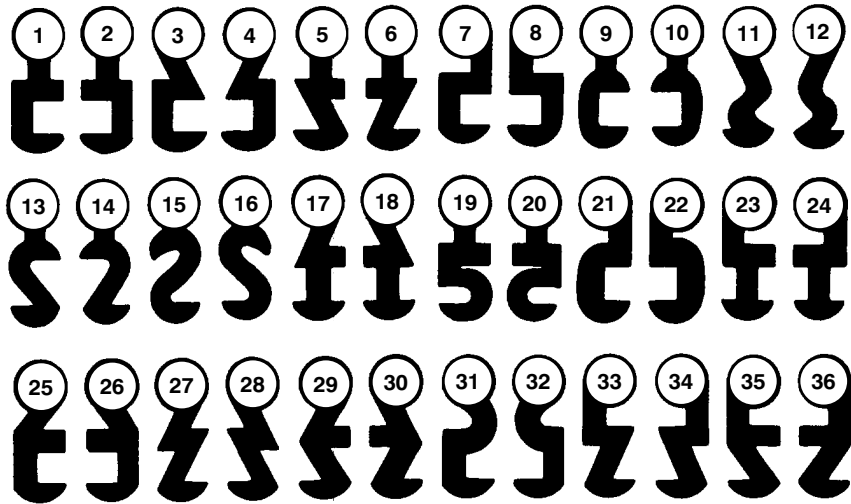

Zimmertür-Einsteckschloss-Schlüssel
System Dörrenhaus

Art. 940 6 940 001 000 - 6 940 036 000

Zimmertür-Einsteckschloss-Schlüssel
System Kirchmann

Art. 941 6 941 001 000 - 6 941 048 000