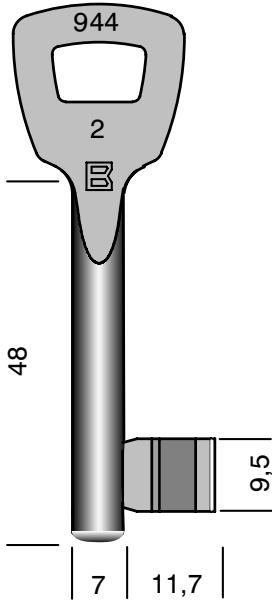

Art. 944

6 944 001 000 -
6 944 010 000

Art. 944L

6 944 001 L00 -
6 944 010 L00

Einsteckschloss-Schlüssel

für FH-Türen, Systeme NEMEF
und Beyer & Müller

Zimmertür-Einsteckschloss-Schlüssel

System Fliether

Art. 945

6 945 051 000 - 6945 074 000