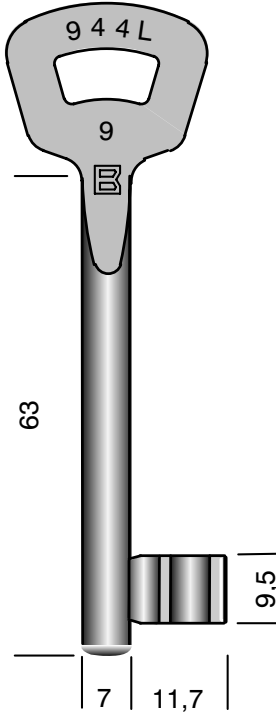

Art. 944

6 944 001 000 -
6 944 010 000

Art. 944L

6 944 001 L00 -
6 944 010 L00

Einsteckschloss-Schlüssel

für FH-Türen, Systeme NEMEF
und Beyer & Müller

Zimmertür-Einsteckschloss-Schlüssel

System Fliether

Art. 945

6 945 051 000 - 6945 074 000