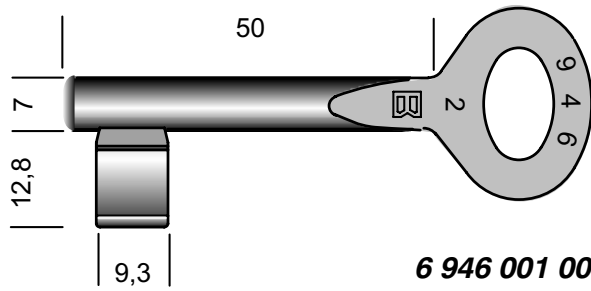

Zimmertür-Einsteckschloss-Schlüssel Art. 946

6 946 001 000 - 6 946 310 000 (Beispiel 111a = 6 946 111 A00)

6 946 000 400
6 946 000 300
6 946 000 200
6 946 000 000

4/0	3/0	2/0	0	1	2	5	6	7	8	9	10	11	12		
13	14	15	16	19	20	21	22	23	24	25	26	27	28		
31	32	33	34	35	36	37	38	39	40	41	42	43	44	45	46
45 a	46 a	47	48	49	50	51	52	53	54	55	56	55 a	56 a	57	58
59	60	61	62	63	64	65	66	67	68	69	70	71	72	73	74
75	76	77	78	81	82	83	84	83 a	84 a	83 b	84 b	85	86	87	88
91	92	91 a	92 a	93	94	95	96	97	98	99	100	101	102	105	106
107	108	109	110	111	112	111 a	112 a	115	116	121	122	121 a	122 a	123	124
125	126	125 a	126 a	127	128	129	130	131	132	135	136	135 a	136 a	139	140