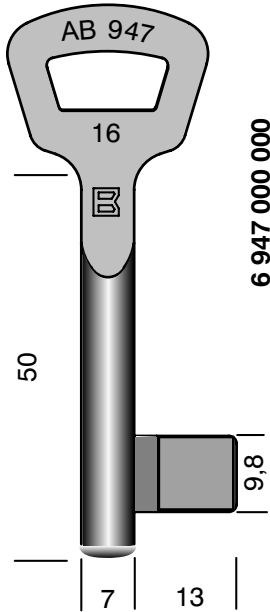

Zimmertür-Einsteckschloss-Schlüssel

System BKS

Art. 947

6 947 011 000 - 6 947 046 500 (Beispiel 11½ = 6 947 011 500)

6 947 000 000

Zimmertür-Einsteckschloss-Schlüssel

System Schulte-Schlagbaum (WS)

Art. 948 6 948 001 000 - 6 948 020 000