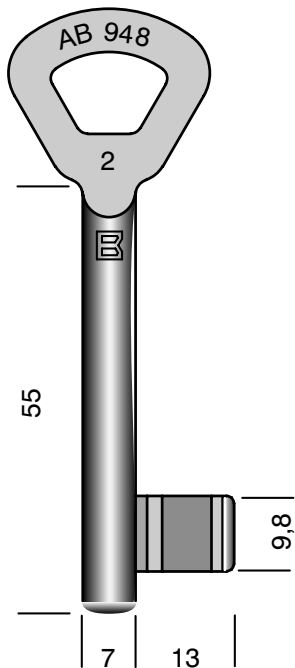

Zimmertür-Einsteckschloss-Schlüssel

System BKS

Art. 947

6 947 011 000 - 6 947 046 500 (Beispiel 11½ = 6 947 011 500)

6 947 000 000

Zimmertür-Einsteckschloss-Schlüssel

System Schulte-Schlagbaum (WS)

Art. 948 6 948 001 000 - 6 948 020 000