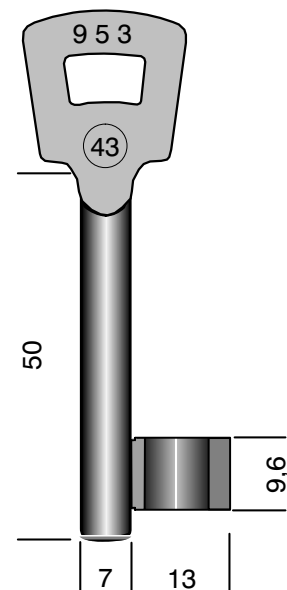

Zimmertür-Einsteckschloss-Schlüssel

System Pegau

Art. 951 6 951 007 000 - 6 951 038 000

Zimmertür-Einsteckschloss-Schlüssel

System Novoferm

Art. 952 6 952 001 000 - 6 952 008 000

Schlüssel für Buntbart-Einsatz

System SSF

Art. 953 6 953 040 000 - 6 953 049 000