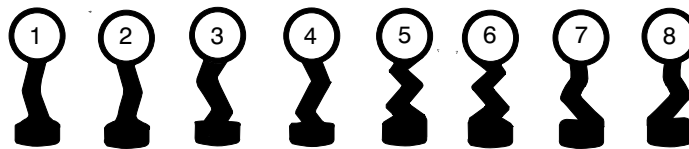

Zimmertür-Einsteckschloss-Schlüssel

System Pegau

Art. 951 6 951 007 000 - 6 951 038 000

Zimmertür-Einsteckschloss-Schlüssel

System Novoferm

Art. 952 6 952 001 000 - 6 952 008 000

Schlüssel für Buntbart-Einsatz