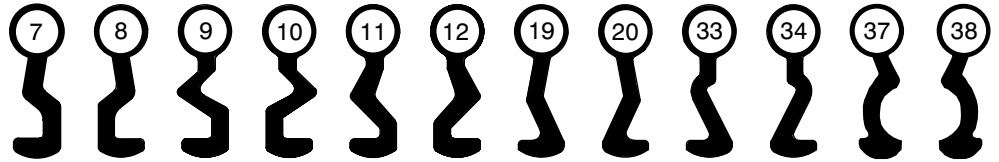

Zimmertür-Einsteckschloss-Schlüssel

System Pegau

Art. 951 6 951 007 000 - 6 951 038 000

Zimmertür-Einsteckschloss-Schlüssel

System Novoferm

Art. 952 6 952 001 000 - 6 952 008 000

Schlüssel für Buntbart-Einsatz