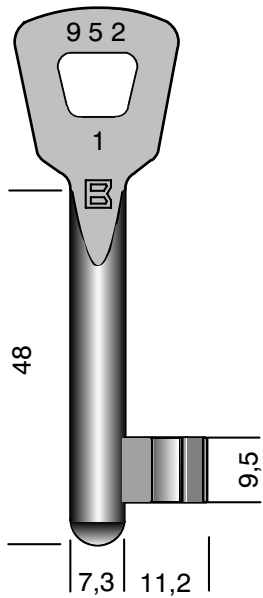

Zimmertür-Einsteckschloss-Schlüssel

System Pegau

Art. 951 6 951 007 000 - 6 951 038 000

Zimmertür-Einsteckschloss-Schlüssel

System Novoferm

Art. 952 6 952 001 000 - 6 952 008 000

Schlüssel für Buntbart-Einsatz

System SSF

Art. 953 6 953 040 000 - 6 953 049 000