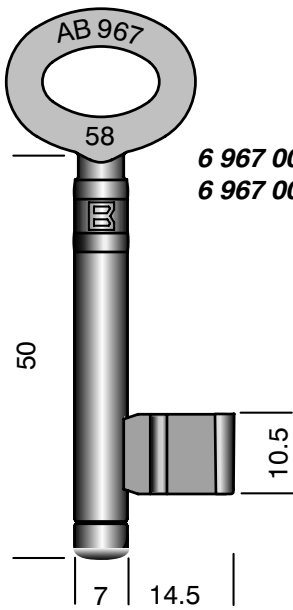

Haustür-Einsteckschloss-Schlüssel

Art. 967

6 967 001 000 - 6 967 288 000

6 967 000 300
6 967 000 200

Übergabeschlüssel

Metall, handgegossen,
24 Karat vergoldet, in samtausgelegter
Präsentschachtel
Maße: 190 x 90 mm
Gewicht: 470 g
7 392 000 003