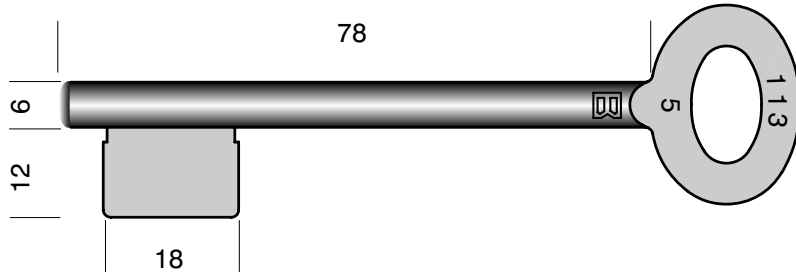

Franz. Chubb-Haustür-Kastenschloss-Schlüssel

System Karrenberg (Wilka)

Art. 113 6 113 001 000 - 6 113 034 000

6 113 000 000

Franz. Chubb-Haustür-Kastenschloss-Schlüssel

System Karrenberg (Wilka)

Art. 113 K 6 113 K08 000 - 6 113 K24 000