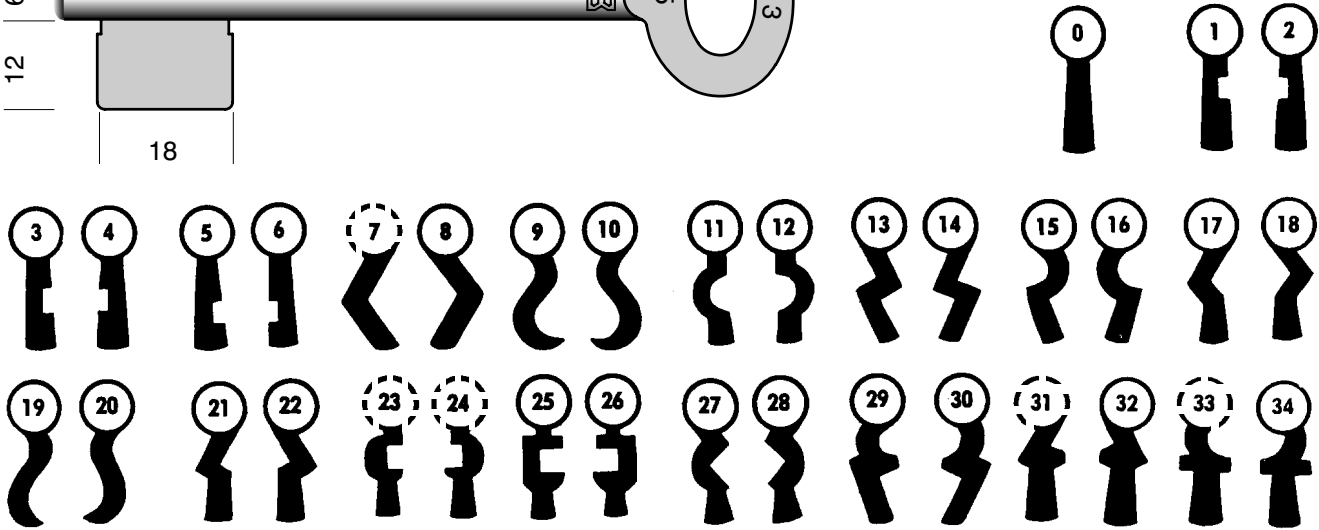

Franz. Chubb-Haustür-Kastenschloss-Schlüssel

System Karrenberg (Wilka)

Art. 113 6 113 001 000 - 6 113 034 000

6 113 000 000

Franz. Chubb-Haustür-Kastenschloss-Schlüssel

System Karrenberg (Wilka)

Art. 113 K 6 113 K08 000 - 6 113 K24 000