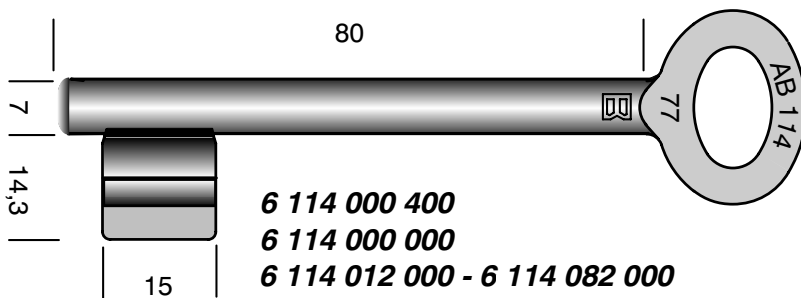

Rhein. Chubb-Kastenschloss-Schlüssel

System Tiefenthal

Art. 114

Chubb-Zimmertür-Einsteckschloss- Schlüssel

System Kirchmann

Art. 511/50 6 050 477 000 - 6 050 566 000