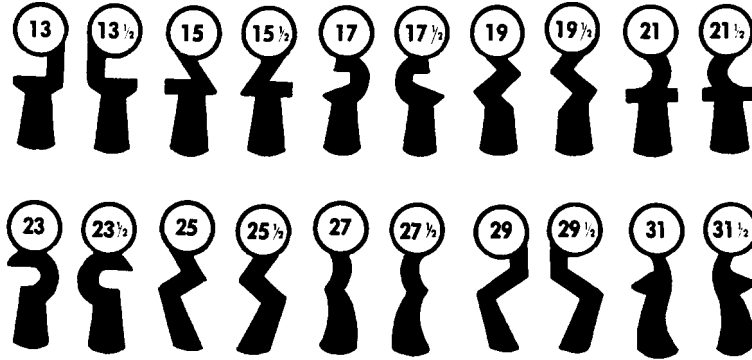

Chubb-Einsteckschloss-Schlüssel

System BKS

Art. 512A

6 512 A13 000 - 6 512 A31 500

(Beispiel 13 $\frac{1}{2}$ = 6 512 A13 500)

Chubb-Einsteckschloss-Schlüssel

System BKS

Art. 512B

6 512 B72 000 - 6 512 B80 500

(Beispiel 512B/72 $\frac{1}{2}$ = 6 512 B72 500)