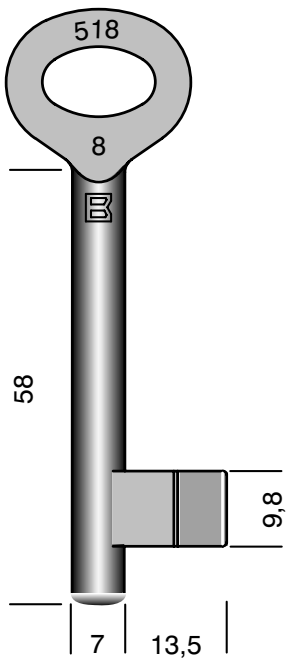

Chubb-Einsteckschloss-Schlüssel

System Dörrenhaus

Art. 516 6 516 109 000 - 6 516 146 000

Chubb-Einsteckschloss-Schlüssel

System Bever & Klophaus

Passend zu Schloss Nr.: 242 CH(W)/55, 1242 CH (W)/55,
272 CH (W)/55, 292 CHW/65, 1292 CHW/65

Art. 518 6 518 007 000 - 6 518 018 000