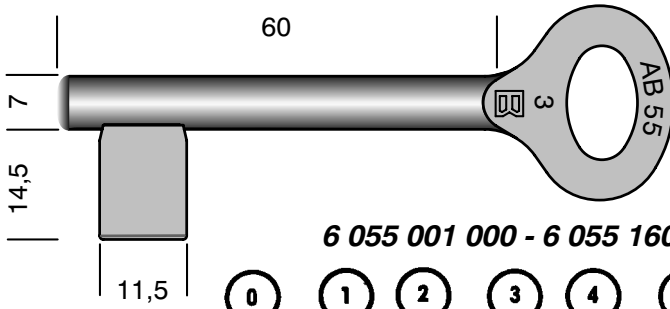

Chubb-Einsteckschloss-Schlüssel **Art. 55**

6 055 001 000 - 6 055 160 000 (Beispiel 9k = 6 055 009 K00)