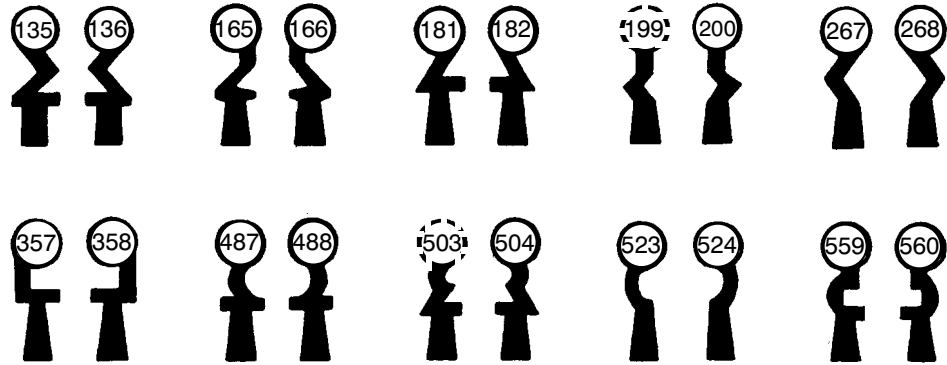

Chubb-Einsteckschloss-Schlüssel

System Tiefenthal

Art. 57 6 057 135 000 - 6 057 560 000

Chubb-Einsteckschloss-Schlüssel

System Sieper

Art. 90

6 090 000 000
6 090 001 000 6 090 004 000 - 6 090 107 000