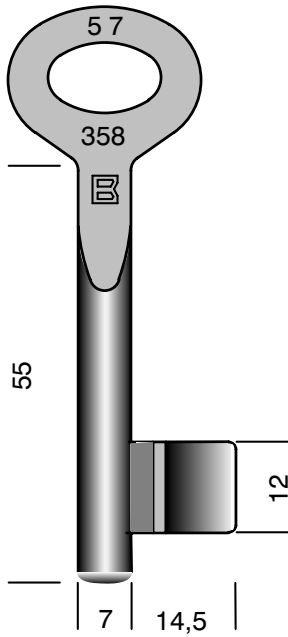

Chubb-Einsteckschloss-Schlüssel

System Tiefenthal

Art. 57 6 057 135 000 - 6 057 560 000

Chubb-Einsteckschloss-Schlüssel

System Sieper

Art. 90

6 090 000 000
6 090 001 000 6 090 004 000 - 6 090 107 000