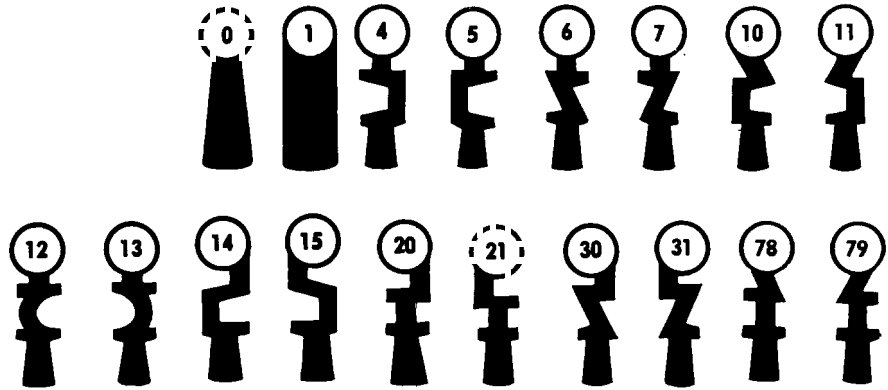

Chubb-Einsteckschloss-Schlüssel

System Sieper

Art. 91

6 091 001 000 - 6 091 079 000

Chubb-Einsteckschloss-Schlüssel

System Sieper

Art. 92

6 092 088 000 - 6 092 107 000