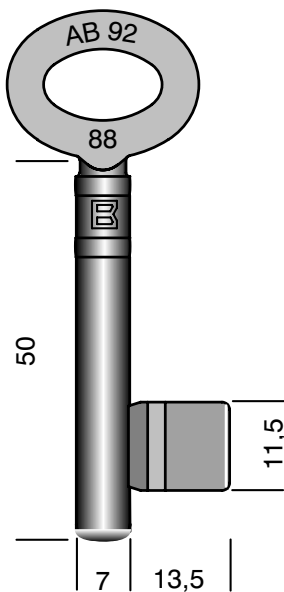

Chubb-Einsteckschloss-Schlüssel

System Sieper

Art. 91

6 091 001 000 - 6 091 079 000

Chubb-Einsteckschloss-Schlüssel

System Sieper

Art. 92

6 092 088 000 - 6 092 107 000