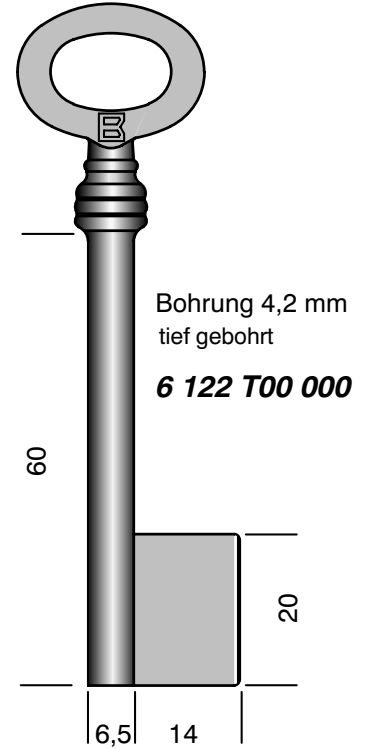

Schiffs-Schlüssel

Art. 600

Chubb-Einsteck-Schloss-Schlüssel

Art. 601

Tapetentür-Schlüssel

Art. 122T

Geldschrank-Schlüssel gebohrt 4,3 mm

Art. 12

Gesamt-länge	Halm-länge	Bart-größe	Halm- \varnothing
40	23	10x13	6,5
45	28	13x14	5,5
50	34	13x15	6,5
55	40	14x17	6,0
60	40	14x19	7,0
65	45	15x21	7,0
70	50	15x21	7,0
75	55	15x21	7,0
80	60	16x21	7,0

Kassetten-Schlüssel gebohrt 4,2 mm