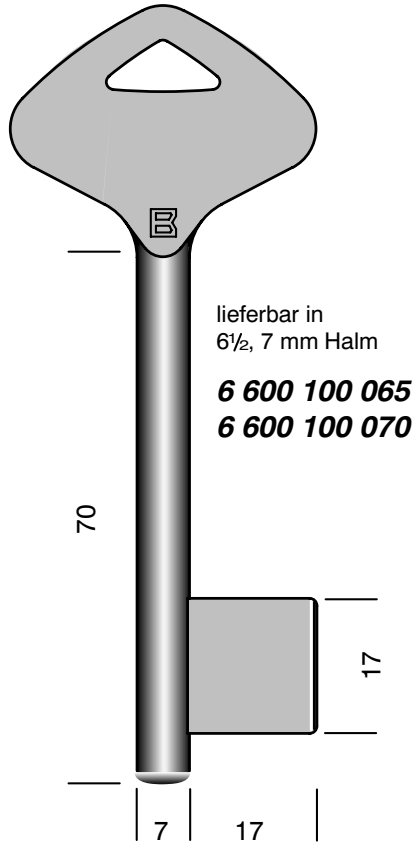

Schiffs-Schlüssel

Art. 600

Chubb-Einsteck-Schloss-Schlüssel

Art. 601

Tapetentür-Schlüssel

Art. 122T

Geldschrank-Schlüssel gebohrt 4,3 mm

Art. 12

Gesamt-länge	Halm-länge	Bart-größe	Halm- \varnothing
40	23	10x13	6,5
45	28	13x14	5,5
50	34	13x15	6,5
55	40	14x17	6,0
60	40	14x19	7,0
65	45	15x21	7,0
70	50	15x21	7,0
75	55	15x21	7,0
80	60	16x21	7,0

Kassetten-Schlüssel gebohrt 4,2 mm