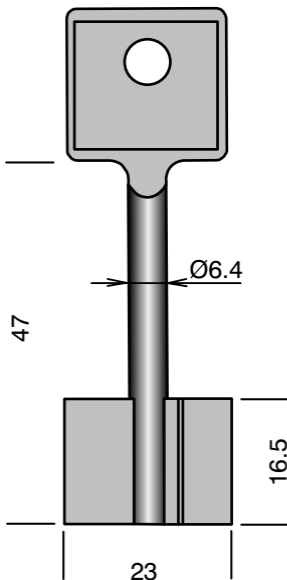

Doppelbartschlüssel

System Burg-Wächter

Art. 165/51

6 165 000 051

gebohrt 4.0 mm

Gesamtlänge 68.0 mm