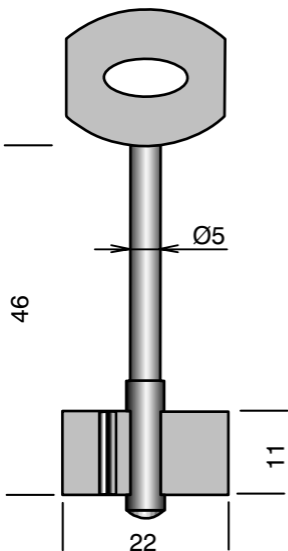

Doppelbartschlüssel

System Burg-Wächter

Art. 166/18

6 166 000 018

Gesamtlänge 73.0 mm