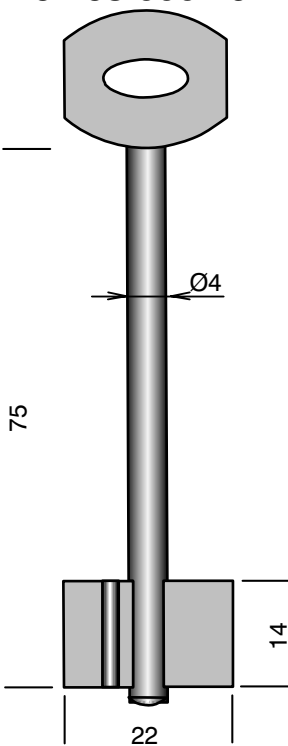

Doppelbartschlüssel

System Burg-Wächter

6 168 000 19B

Gesamtlänge 93.0 mm