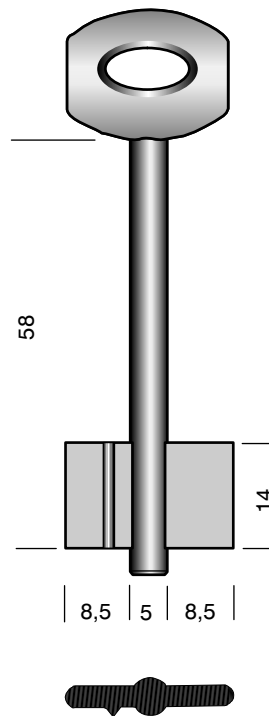

Doppelbartschlüssel Druckguss vernickelt
System CAWI

Art. 161

6 161 008 224

Art. 162

6 162 008 230

Art. 163

6 163 008 231

System Burg-Wächter

Art. 164

6 164 008 232

Art. 165

6 165 000 050

Art. 166

6 166 000 18B

Art. 167

6 167 000 17B