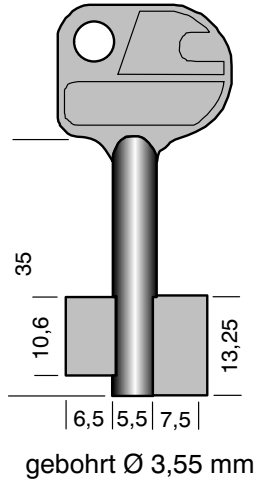

Doppelbartschlüssel Druckguss vernickelt
System CAWI

Art. 161

6 161 008 224

Art. 162

6 162 008 230

Art. 163

6 163 008 231

System Burg-Wächter