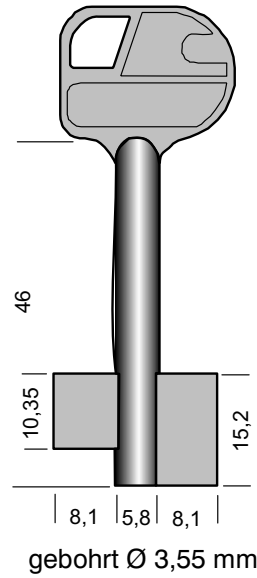

Doppelbartschlüssel Druckguss vernickelt
System CAWI

Art. 161

6 161 008 224

Art. 162

6 162 008 230

Art. 163

6 163 008 231

System Burg-Wächter