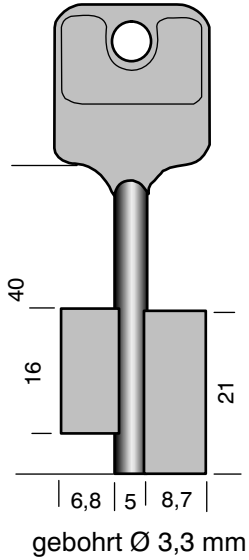

Doppelbartschlüssel Druckguss vernickelt
System CAWI

Art. 161

6 161 008 224

Art. 162

6 162 008 230

Art. 163

6 163 008 231

System Burg-Wächter