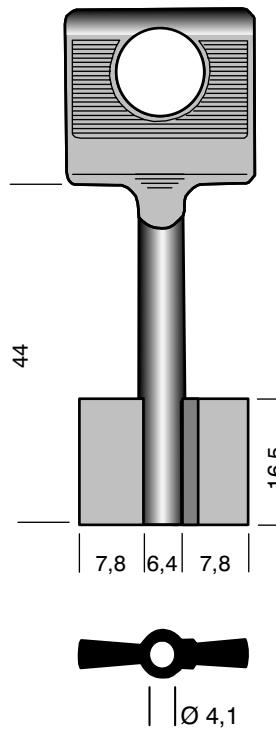

Art. 165

6 165 000 050