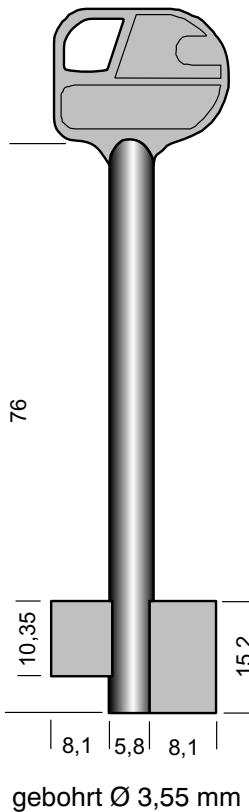

Doppelbartschlüssel Druckguss vernickelt
System CAWI

Art. 161

6 161 008 224

Art. 162

6 162 008 230

Art. 163

6 163 008 231

System Burg-Wächter

Art. 164

6 164 008 232

Art. 165

6 165 000 050

Art. 166

6 166 000 18B

Art. 167

6 167 000 17B