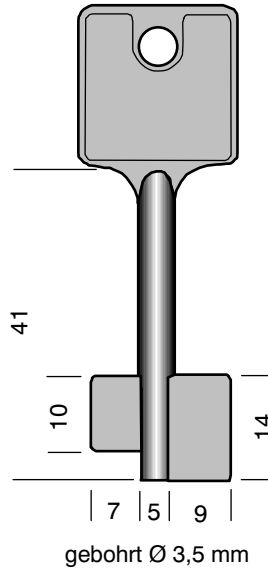

**Doppelbartschlüssel**    Druckguss    vernickelt

System Kaba Mauer

**Art. 170**

6 170 000 826

**Art. 171**

6 171 000 839

**Art. 172**

6 172 000 838