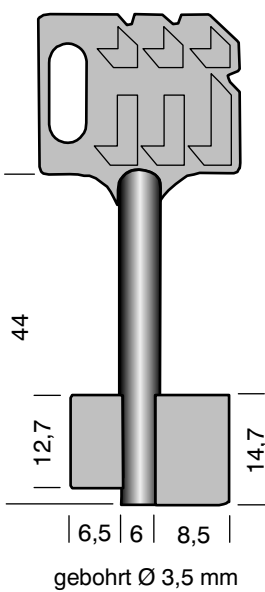

Art. 173

6 173 000 844