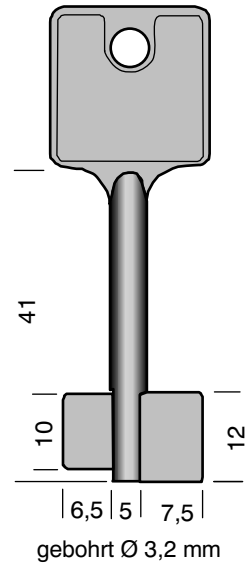

**Doppelbartschlüssel**    Druckguss    vernickelt

System Kaba Mauer

**Art. 170**

6 170 000 826

**Art. 171**

6 171 000 839

**Art. 172**

6 172 000 838