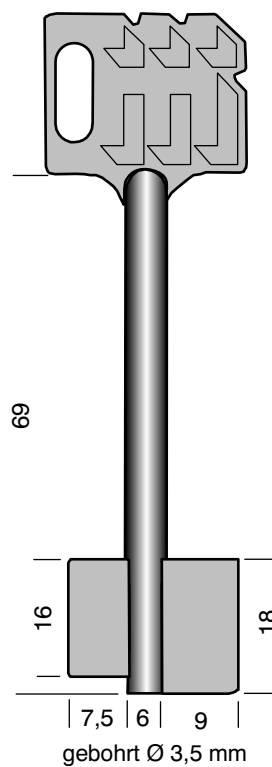

Art. 174

6 174 000 828