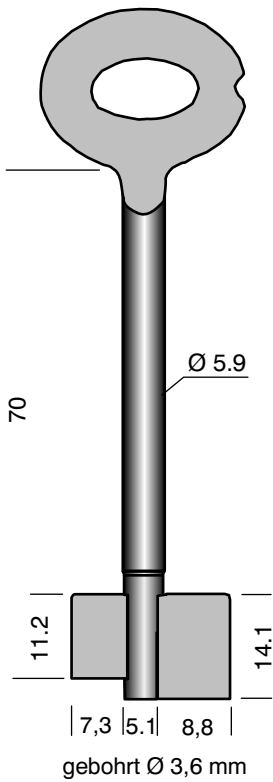

**Doppelbartschlüssel**    Druckguss    vernickelt

System Kaba Mauer

**Art. 170**

6 170 000 826

**Art. 171**

6 171 000 839

**Art. 172**

6 172 000 838

**Art. 173**

6 173 000 844

**Art. 174**

6 174 000 828

**Art. 175**

6 175 000 827