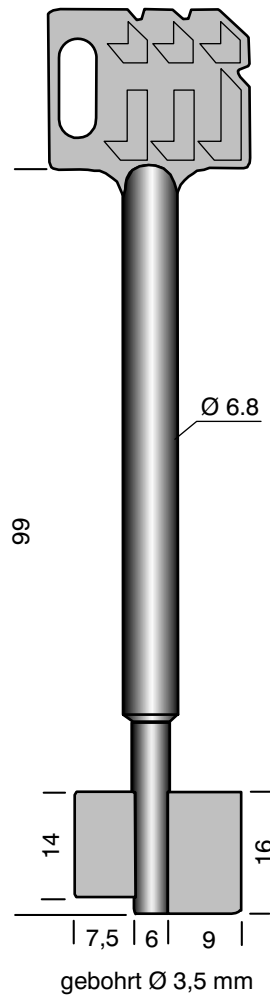

Doppelbartschlüssel

Druckguss vernickelt
System Kaba Mauer

Messing vernickelt

Art. 176

6 176 000 805

Art. 177

6 177 000 801

Art. 178

6 178 000 622

Art. 179

6 179 000 611