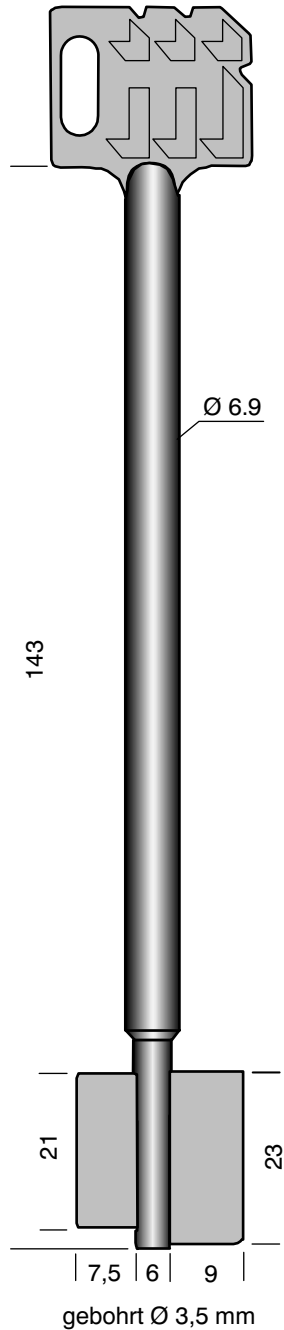

Doppelbartschlüssel

Druckguss vernickelt
System Kaba Mauer

Messing vernickelt

Art. 176

6 176 000 805

Art. 177

6 177 000 801

Art. 178

6 178 000 622

Art. 179

6 179 000 611