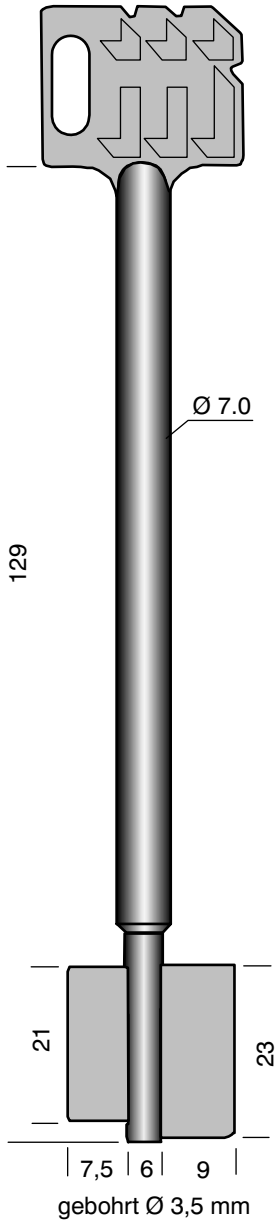

Doppelbartschlüssel

Druckguss vernickelt
System Kaba Mauer

Messing vernickelt

Art. 176

6 176 000 805

Art. 177

6 177 000 801

Art. 178

6 178 000 622

Art. 179

6 179 000 611