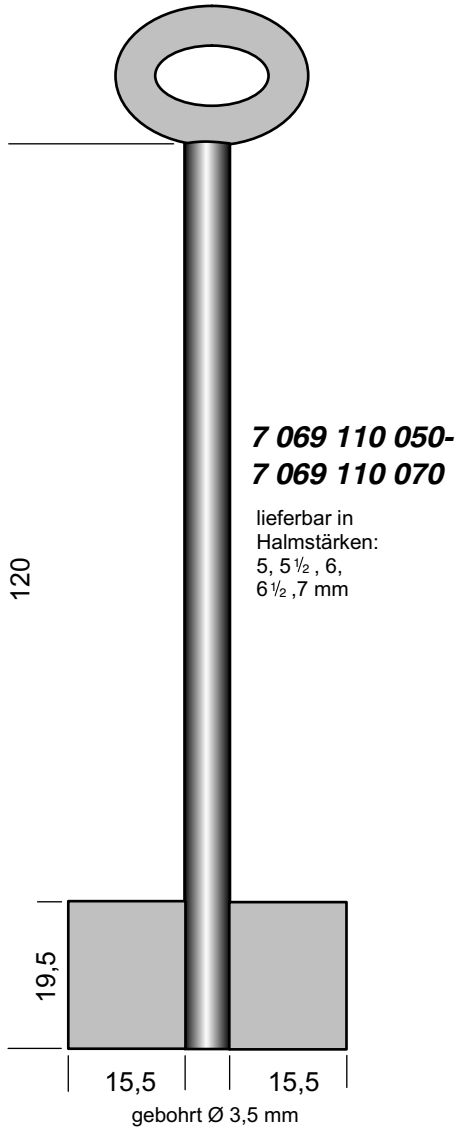

Stahl-Doppelbart-Schlüssel vernickelt gebohrt

Art. 69/110

ST 41

ST 56

ST 148