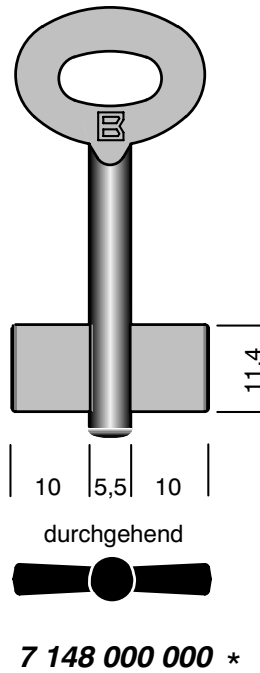

Stahl- Ansatz-Schlüssel durchgehend

**ST 136**

**ST 137**

**ST 140**

**ST 142**

**ST 143**

Stahlschlüssel

**ST 148**

**ST 359  
System CTC**

\* Lieferung solange der Vorrat reicht