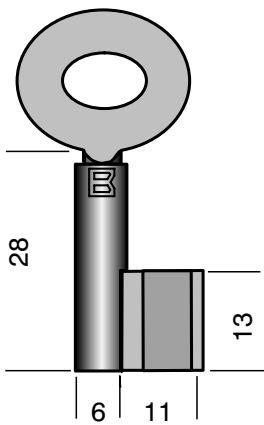

Stahlschlüssel gebohrt 4,1 mm

ST 20
7 020 000 000 *

ST 21
7 021 000 000 *

ST 28
7 028 000 000 *

ST 29
7 029 000 000 *

ST 30
7 030 000 000 *

ST 31
7 031 000 000 *

ST 18
7 018 000 000 *

ST 32
7 032 000 000 *

ST 19
7 019 000 000 *

ST 34
7 034 000 000 *

ST 41

Stahl-Doppelbart-Schlüssel gebohrt

7 041 000 000 *

* Lieferung solange der Vorrat reicht