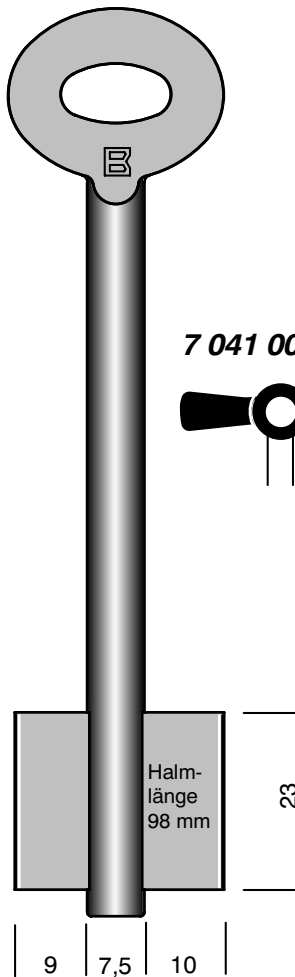

Stahlschlüssel gebohrt 4,1 mm

ST 20
7 020 000 000 *

ST 21
7 021 000 000 *

ST 28
7 028 000 000 *

ST 29
7 029 000 000 *

ST 30
7 030 000 000 *

ST 31
7 031 000 000 *

ST 18
7 018 000 000 *

ST 32
7 032 000 000 *

ST 19
7 019 000 000 *

ST 34
7 034 000 000 *

ST 41

Stahl-Doppelbart-Schlüssel gebohrt

7 041 000 000 *

* Lieferung solange der Vorrat reicht