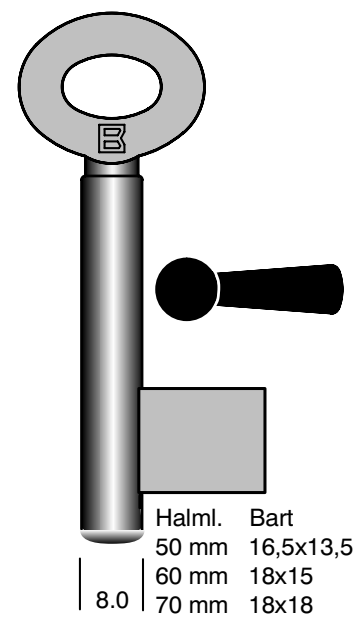

Stahl-Einbart-Schlüssel durchgehend

ST 74

7 074 075 000 *
7 074 090 000 *

ST 78

7 078 000 000 *

ST 83

7 083 070 000 *
7 083 080 000 *
7 083 090 000 *

Stahl-Einbart-Schlüssel durchgehend

ST 89

ST 89 mit Gradbart

Gesamtlänge	Hallmlänge	Halmstärke	Bart
110	65	7,5	15x16
150	100	9	22x25

7 089 110 G75 *
7 089 150 G90 *

ST 89 mit Vollbart

Gesamtlänge	Hallmlänge	Halmstärke	Bart
80	40	7	15x16
90	50	7	15x16