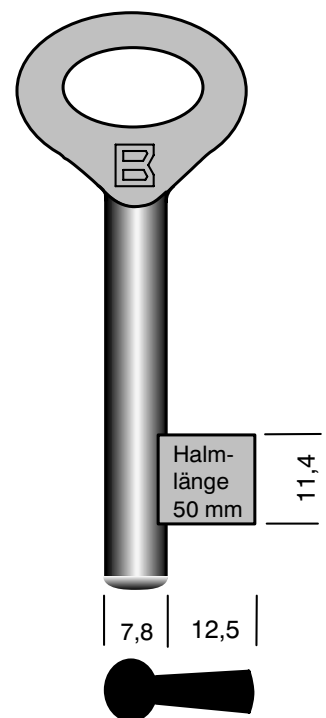

ST 94

7 094 000 000 *

* Lieferung solange der Vorrat reicht