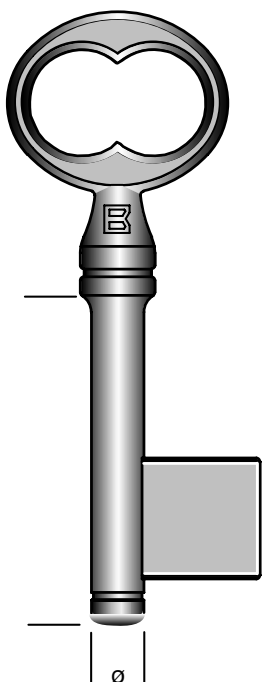

Stahl-Einbart-Schlüssel durchgehend

ST 74

7 074 075 000 *
7 074 090 000 *

ST 78

7 078 000 000 *

ST 83

7 083 070 000 *
7 083 080 000 *
7 083 090 000 *

Stahl-Einbart-Schlüssel durchgehend

ST 89

ST 89 mit Gradbart

Gesamtlänge	Hallmlänge	Halmstärke	Bart
110	65	7,5	15x16
150	100	9	22x25

7 089 110 G75 *
7 089 150 G90 *

ST 89 mit Vollbart

Gesamtlänge	Hallmlänge	Halmstärke	Bart
80	40	7	15x16
90	50	7	15x16