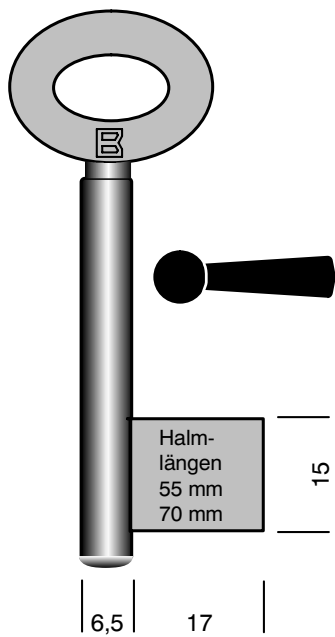

Stahl-Einbart-Schlüssel durchgehend

ST 74

7 074 075 000 *
7 074 090 000 *

ST 78

7 078 000 000 *

ST 83

7 083 070 000 *
7 083 080 000 *
7 083 090 000 *

Stahl-Einbart-Schlüssel durchgehend

ST 89

ST 89 mit Gradbart

Gesamtlänge	Hallmlänge	Halmstärke	Bart
110	65	7,5	15x16
150	100	9	22x25

7 089 110 G75 *
7 089 150 G90 *

ST 89 mit Vollbart

Gesamtlänge	Hallmlänge	Halmstärke	Bart
80	40	7	15x16
90	50	7	15x16

7 089 080 V70 *
7 089 090 V70 *

ST 94

7 094 000 000 *

* Lieferung solange der Vorrat reicht