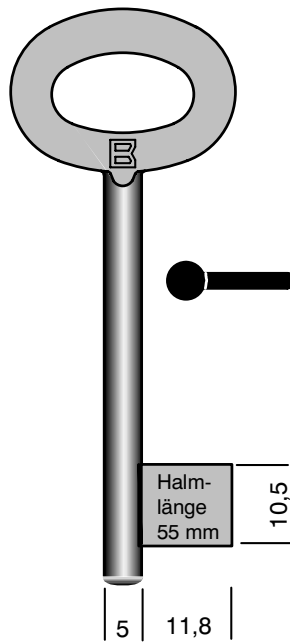

Stahl-Einbart-Schlüssel durchgehend

ST 74

7 074 075 000 *
7 074 090 000 *

ST 78

7 078 000 000 *

ST 83

7 083 070 000 *
7 083 080 000 *
7 083 090 000 *

Stahl-Einbart-Schlüssel durchgehend

ST 89

ST 89 mit Gradbart

Gesamtlänge	Hallmlänge	Halmstärke	Bart
110	65	7,5	15x16
150	100	9	22x25

7 089 110 G75 *
7 089 150 G90 *

ST 89 mit Vollbart

Gesamtlänge	Hallmlänge	Halmstärke	Bart
80	40	7	15x16
90	50	7	15x16

7 089 080 V70 *
7 089 090 V70 *

ST 94

7 094 000 000 *

* Lieferung solange der Vorrat reicht