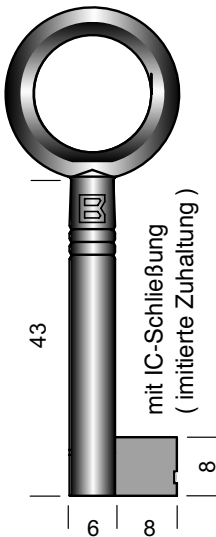

Möbelschlüssel

vernickelt

Art. 10/8IC
6 010 R65 8IC

gebohrt 4.1 mm
Gesamtlänge 65.0 mm