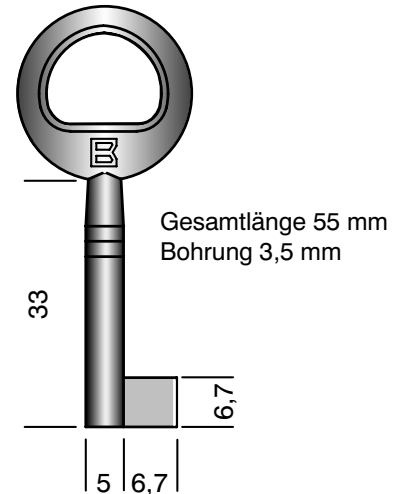

Briefkasten- und Spardosen-Schlüssel

Art. 15

Art. 19 6 019 000 000

Art. 19 S 6 019 S00 000

Art. 19YZ 6 019 YZ0 000

Serie 19Y *

System Junie, Meteor

Serie 19 S

Serie 19YZ