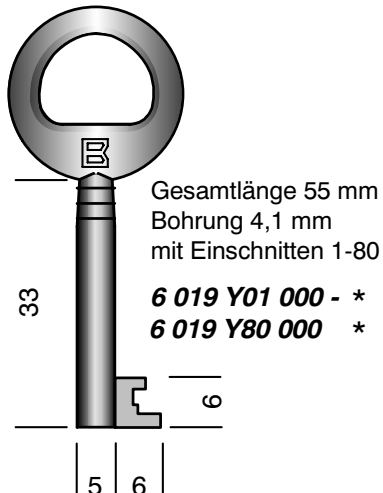

Briefkasten- und Spardosen-Schlüssel

Art. 15

Art. 19 6 019 000 000

Art. 19 S 6 019 S00 000

Art. 19YZ 6 019 YZ0 000

Serie 19Y *

System Junie, Meteor

Serie 19 S