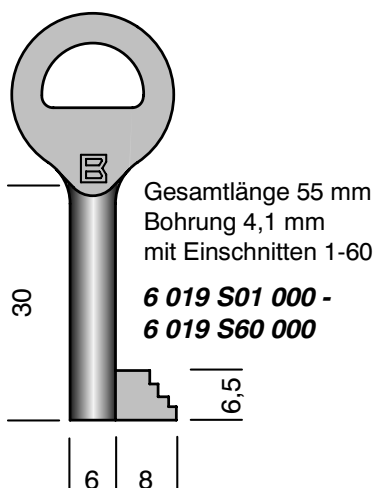

Briefkasten- und Spardosen-Schlüssel

Art. 15

Art. 19 6 019 000 000

Art. 19 S 6 019 S00 000

Art. 19YZ 6 019 YZ0 000

Serie 19Y *

System Junie, Meteor

Serie 19 S