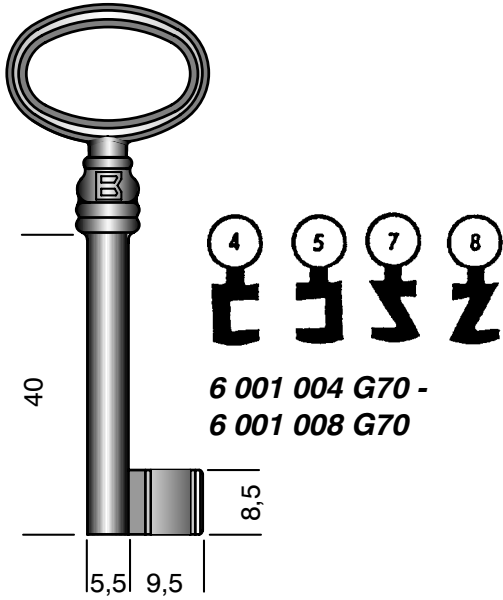

Möbel- und Truhenschlüssel Art. 1

Guss unvernickelt

70 mm
gebohrt 3,5 mm

78 mm
durchgehend

84 mm
durchgehend

90 mm
durchgehend