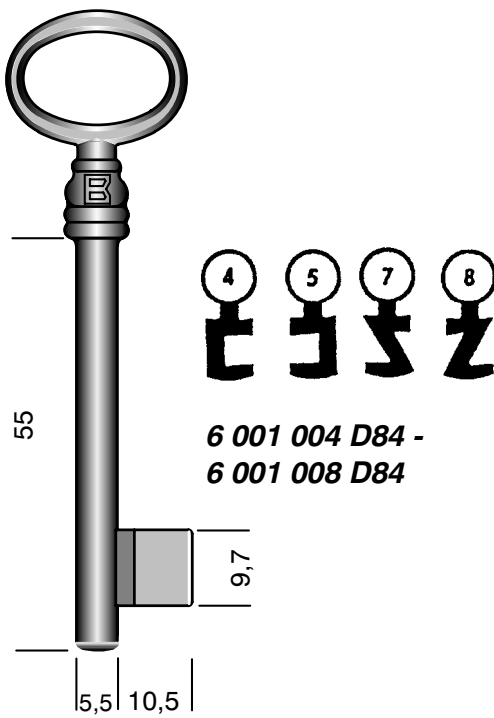

Möbel- und Truhenschlüssel Art. 1

Guss unvernickelt

70 mm
gebohrt 3,5 mm

78 mm
durchgehend

84 mm
durchgehend

90 mm
durchgehend