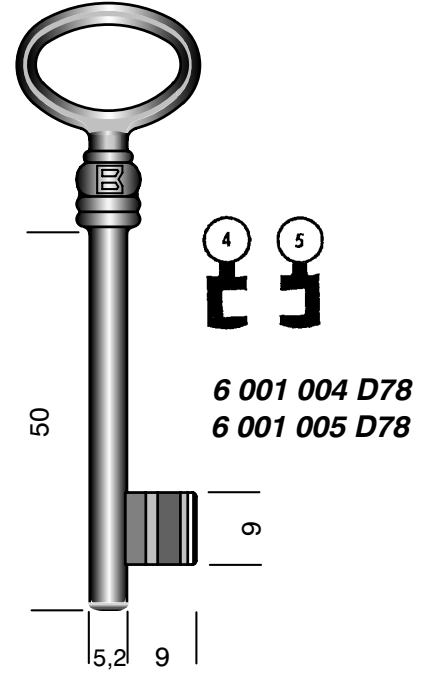

Möbel- und Truhenschlüssel Art. 1

Guss unvernickelt

70 mm
gebohrt 3,5 mm

78 mm
durchgehend

84 mm
durchgehend

90 mm
durchgehend