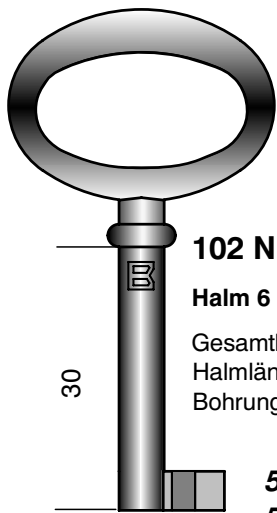

Möbelschlüssel aus Messing **Art. 134** gebohrt

102 N

Halm 6 mm

Gesamtlänge 66 mm

Halmlänge 35 mm

Bohrung 4,0 mm

mit Nutbärten - System JuNie

6 mm Barhöhe

5 134 102 N01 -

5 134 102 N04

102 CH

Halm 6 mm

Gesamtlänge 66 mm

Halmlänge 40 mm

Bohrung 4,0 mm

mit Chubb-Bärten - System JuNie

6 mm Barhöhe

5 134 102 C01 -

5 134 102 C06

4791 CH

Halm 6 mm

Gesamtl. 64 mm

Halmlänge 43 mm

Bohrung 4,0 mm

5 134 791 C01 - *

5 134 791 C06 *

Möbelschlüssel-Reiden

aus Messing, für 5 mm Halmstärke

für 6 mm Halmstärke

Art. 134 R

5 134 R07 500 - 5 134 R44 500

5 134 R07 600 - 5 134 R44 600