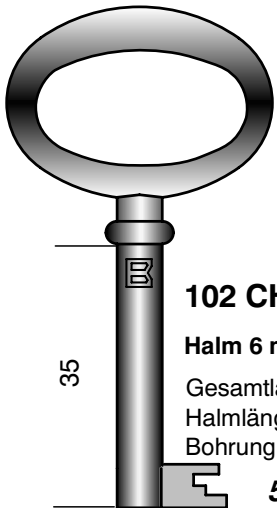

Möbelschlüssel aus Messing **Art. 134** gebohrt

102 N

Halm 6 mm

Gesamtlänge 66 mm

Halmlänge 35 mm

Bohrung 4,0 mm

mit Nutbärten - System JuNie

6 mm Barhöhe

5 134 102 N01 -

5 134 102 N04

102 CH

Halm 6 mm

Gesamtlänge 66 mm

Halmlänge 40 mm

Bohrung 4,0 mm

mit Chubb-Bärten - System JuNie

6 mm Barhöhe

5 134 102 C01 -

5 134 102 C06

4791 CH

Halm 6 mm

Gesamtl. 64 mm

Halmlänge 43 mm

Bohrung 4,0 mm

5 134 791 C01 - *

5 134 791 C06 *

Möbelschlüssel-Reiden

aus Messing, für 5 mm Halmstärke

für 6 mm Halmstärke

Art. 134 R

5 134 R07 500 - 5 134 R44 500

5 134 R07 600 - 5 134 R44 600