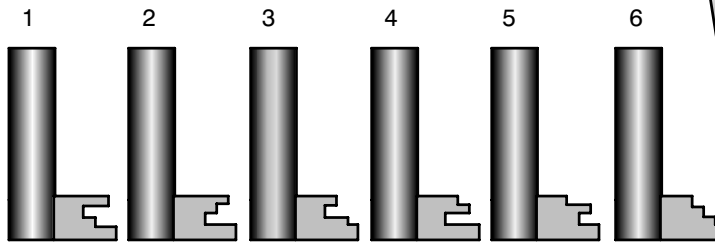

Möbelschlüssel aus Messing **Art. 134** gebohrt

102 N

Halm 6 mm

Gesamtlänge 66 mm

Halmlänge 35 mm

Bohrung 4,0 mm

mit Nutbärten - System JuNie

6 mm Barhöhe

5 134 102 N01 -

5 134 102 N04

102 CH

Halm 6 mm

Gesamtlänge 66 mm

Halmlänge 40 mm

Bohrung 4,0 mm

mit Chubb-Bärten - System JuNie

6 mm Barhöhe

5 134 102 C01 -

5 134 102 C06

4791 CH

Halm 6 mm

Gesamtl. 64 mm

Halmlänge 43 mm

Bohrung 4,0 mm