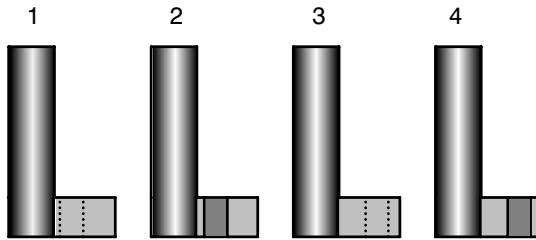

Möbelschlüssel aus Messing **Art. 134** gebohrt

102 N

Halm 6 mm

Gesamtlänge 66 mm

Halmlänge 35 mm

Bohrung 4,0 mm

mit Nutbärten - System JuNie

6 mm Barhöhe

5 134 102 N01 -

5 134 102 N04

102 CH

Halm 6 mm

Gesamtlänge 66 mm

Halmlänge 40 mm

Bohrung 4,0 mm

mit Chubb-Bärten - System JuNie

6 mm Barhöhe

5 134 102 C01 -

5 134 102 C06

4791 CH

Halm 6 mm

Gesamtl. 64 mm

Halmlänge 43 mm

Bohrung 4,0 mm