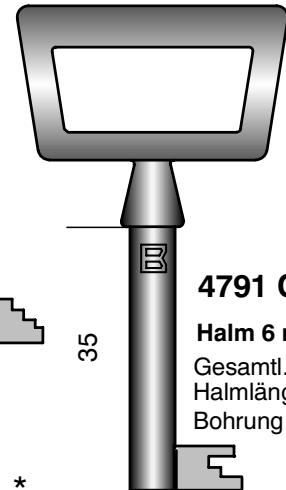

Möbelschlüssel aus Messing **Art. 134** gebohrt

102 N

Halm 6 mm

Gesamtlänge 66 mm

Halmlänge 35 mm

Bohrung 4,0 mm

mit Nutbärten - System JuNie

6 mm Barhöhe

5 134 102 N01 -

5 134 102 N04

102 CH

Halm 6 mm

Gesamtlänge 66 mm

Halmlänge 40 mm

Bohrung 4,0 mm

mit Chubb-Bärten - System JuNie

6 mm Barhöhe

5 134 102 C01 -

5 134 102 C06

4791 CH

Halm 6 mm

Gesamtl. 64 mm

Halmlänge 43 mm

Bohrung 4,0 mm

5 134 791 C01 - *

5 134 791 C06 *

Möbelschlüssel-Reiden

aus Messing, für 5 mm Halmstärke

für 6 mm Halmstärke

Art. 134 R

5 134 R07 500 - 5 134 R44 500

5 134 R07 600 - 5 134 R44 600