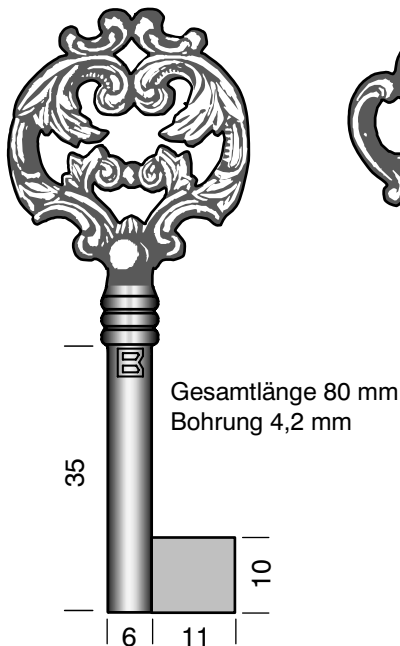

Möbelschloss-Schlüssel Guss, gebohrt

Altmessing, kupferfarben, vernickelt und unvernickelt

Art. 5/7

Art. 5/8

Art. 5/9

Art. 5/10

vernickelt **6 005 780 400**
unvernickelt **6 005 780 500**

vernickelt **6 005 880 400**
unvernickelt **6 005 880 500**

Altmessing **6 005 980 100 *** Altmessing **6 005 100 100 ***
kupferfarben **6 005 980 200 *** kupferfarben **6 005 100 200 ***
vernickelt **6 005 980 400** vernickelt **6 005 100 400**
unvernickelt **6 005 980 500** unvernickelt **6 005 100 500**