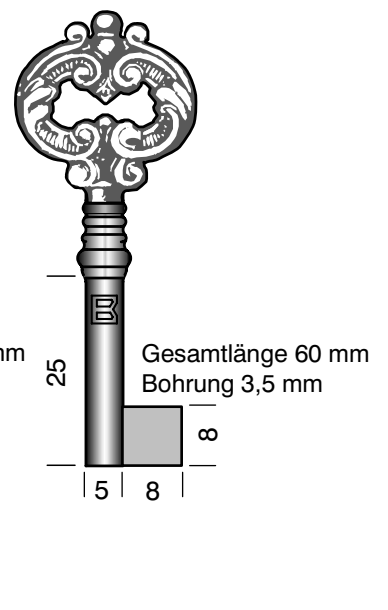

Möbelschloss-Schlüssel Guss, gebohrt

Altmessing, kupferfarben, vernickelt und unvernickelt

Art. 5/7

Art. 5/8

Art. 5/9

Art. 5/10

vernickelt **6 005 780 400**
unvernickelt **6 005 780 500**

vernickelt **6 005 880 400**
unvernickelt **6 005 880 500**

Altmessing **6 005 980 100 *** Altmessing **6 005 100 100 ***
kupferfarben **6 005 980 200 *** kupferfarben **6 005 100 200 ***
vernickelt **6 005 980 400** vernickelt **6 005 100 400**
unvernickelt **6 005 980 500** unvernickelt **6 005 100 500**

Art. 5/11

Art. 5/12

Art. 5/13

Art. 5/14

Altmessing **6 005 110 100 ***
kupferfarben **6 005 110 200 ***
vernickelt **6 005 110 400**
unvernickelt **6 005 110 500**

Altmessing **6 005 120 100 ***
kupferfarben **6 005 120 200 ***
vernickelt **6 005 120 400**
unvernickelt **6 005 120 500**

Altmessing **6 005 130 100 ***
kupferfarben **6 005 130 200 ***
vernickelt **6 005 130 400**
unvernickelt **6 005 130 500**

Altmessing **6 005 140 100 ***
kupferfarben **6 005 140 200 ***
vernickelt **6 005 140 400**
unvernickelt **6 005 140 500**