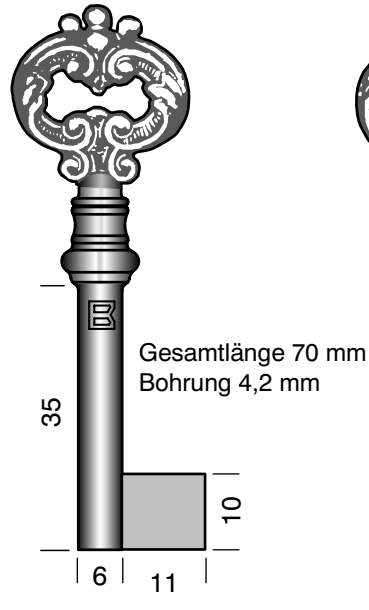

Möbelschloss-Schlüssel Guss, gebohrt

Altmessing, kupferfarben, vernickelt und unvernickelt

Art. 5/7

Art. 5/8

Art. 5/9

Art. 5/10

vernickelt **6 005 780 400**
unvernickelt **6 005 780 500**

vernickelt **6 005 880 400**
unvernickelt **6 005 880 500**

Altmessing **6 005 980 100 *** Altmessing **6 005 100 100 ***
kupferfarben **6 005 980 200 *** kupferfarben **6 005 100 200 ***
vernickelt **6 005 980 400** vernickelt **6 005 100 400**
unvernickelt **6 005 980 500** unvernickelt **6 005 100 500**

Art. 5/11

Art. 5/12

Art. 5/13

Art. 5/14

Altmessing **6 005 110 100 ***
kupferfarben **6 005 110 200 ***
vernickelt **6 005 110 400**
unvernickelt **6 005 110 500**

Altmessing **6 005 120 100 ***
kupferfarben **6 005 120 200 ***
vernickelt **6 005 120 400**
unvernickelt **6 005 120 500**

Altmessing **6 005 130 100 ***
kupferfarben **6 005 130 200 ***
vernickelt **6 005 130 400**
unvernickelt **6 005 130 500**

Altmessing **6 005 140 100 ***
kupferfarben **6 005 140 200 ***
vernickelt **6 005 140 400**
unvernickelt **6 005 140 500**