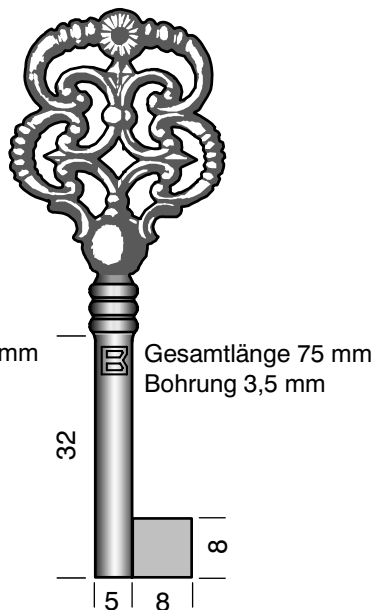

Möbelschloss-Schlüssel Guss, gebohrt

Altmessing, kupferfarben, vernickelt und unvernickelt

Art. 5/7

Art. 5/8

Art. 5/9

Art. 5/10

vernickelt **6 005 780 400**
unvernickelt **6 005 780 500**

vernickelt **6 005 880 400**
unvernickelt **6 005 880 500**

Altmessing **6 005 980 100 *** Altmessing **6 005 100 100 ***
kupferfarben **6 005 980 200 *** kupferfarben **6 005 100 200 ***
vernickelt **6 005 980 400** vernickelt **6 005 100 400**
unvernickelt **6 005 980 500** unvernickelt **6 005 100 500**

Art. 5/11

Art. 5/12

Art. 5/13

Art. 5/14

Altmessing **6 005 110 100 ***
kupferfarben **6 005 110 200 ***
vernickelt **6 005 110 400**
unvernickelt **6 005 110 500**

Altmessing **6 005 120 100 ***
kupferfarben **6 005 120 200 ***
vernickelt **6 005 120 400**
unvernickelt **6 005 120 500**

Altmessing **6 005 130 100 ***
kupferfarben **6 005 130 200 ***
vernickelt **6 005 130 400**
unvernickelt **6 005 130 500**

Altmessing **6 005 140 100 ***
kupferfarben **6 005 140 200 ***
vernickelt **6 005 140 400**
unvernickelt **6 005 140 500**