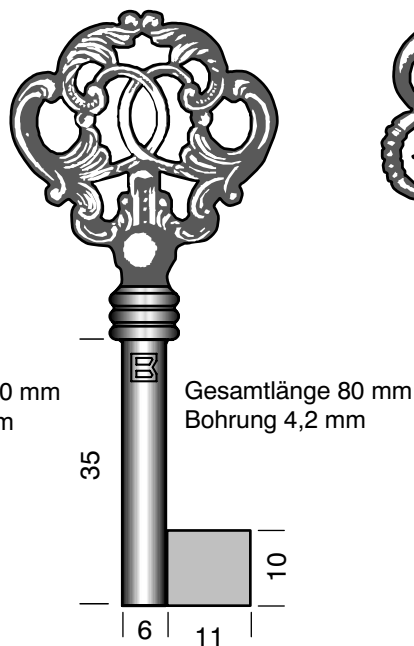

Möbelschloss-Schlüssel Guss, gebohrt

Altmessing, kupferfarben, vernickelt und unvernickelt

Art. 5/7

Art. 5/8

Art. 5/9

Art. 5/10

vernickelt **6 005 780 400**
unvernickelt **6 005 780 500**

vernickelt **6 005 880 400**
unvernickelt **6 005 880 500**

Altmessing **6 005 980 100 *** Altmessing **6 005 100 100 ***
kupferfarben **6 005 980 200 *** kupferfarben **6 005 100 200 ***
vernickelt **6 005 980 400** vernickelt **6 005 100 400**
unvernickelt **6 005 980 500** unvernickelt **6 005 100 500**

Art. 5/11

Art. 5/12

Art. 5/13

Art. 5/14

Altmessing **6 005 110 100 ***
kupferfarben **6 005 110 200 ***
vernickelt **6 005 110 400**
unvernickelt **6 005 110 500**

Altmessing **6 005 120 100 ***
kupferfarben **6 005 120 200 ***
vernickelt **6 005 120 400**
unvernickelt **6 005 120 500**

Altmessing **6 005 130 100 ***
kupferfarben **6 005 130 200 ***
vernickelt **6 005 130 400**
unvernickelt **6 005 130 500**

Altmessing **6 005 140 100 ***
kupferfarben **6 005 140 200 ***
vernickelt **6 005 140 400**
unvernickelt **6 005 140 500**