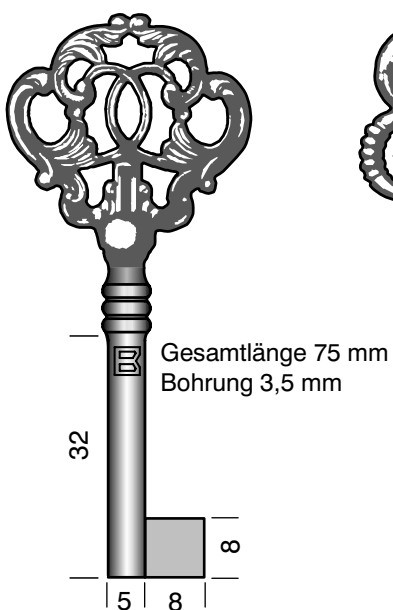

Möbelschloss-Schlüssel Guss, gebohrt

Altmessing, kupferfarben, vernickelt und unvernickelt

Art. 5/7

Art. 5/8

Art. 5/9

Art. 5/10

vernickelt **6 005 780 400**
unvernickelt **6 005 780 500**

vernickelt **6 005 880 400**
unvernickelt **6 005 880 500**

Altmessing **6 005 980 100 *** Altmessing **6 005 100 100 ***
kupferfarben **6 005 980 200 *** kupferfarben **6 005 100 200 ***
vernickelt **6 005 980 400** vernickelt **6 005 100 400**
unvernickelt **6 005 980 500** unvernickelt **6 005 100 500**

Art. 5/11

Art. 5/12

Art. 5/13

Art. 5/14

Altmessing **6 005 110 100 ***
kupferfarben **6 005 110 200 ***
vernickelt **6 005 110 400**
unvernickelt **6 005 110 500**

Altmessing **6 005 120 100 ***
kupferfarben **6 005 120 200 ***
vernickelt **6 005 120 400**
unvernickelt **6 005 120 500**

Altmessing **6 005 130 100 ***
kupferfarben **6 005 130 200 ***
vernickelt **6 005 130 400**
unvernickelt **6 005 130 500**

Altmessing **6 005 140 100 ***
kupferfarben **6 005 140 200 ***
vernickelt **6 005 140 400**
unvernickelt **6 005 140 500**