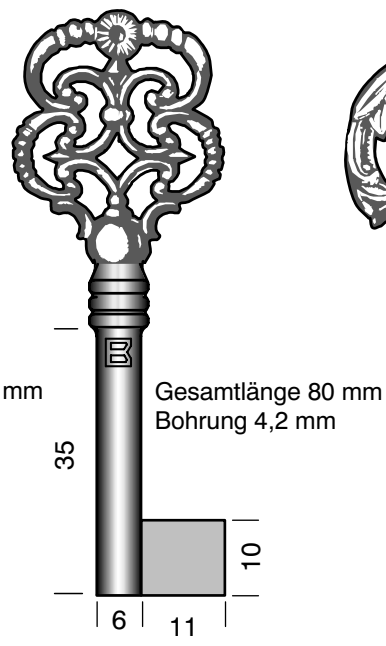

Möbelschloss-Schlüssel Guss, gebohrt

Altmessing, kupferfarben, vernickelt und unvernickelt

Art. 5/7

Art. 5/8

Art. 5/9

Art. 5/10

vernickelt **6 005 780 400**
unvernickelt **6 005 780 500**

vernickelt **6 005 880 400**
unvernickelt **6 005 880 500**

Altmessing **6 005 980 100 *** Altmessing **6 005 100 100 ***
kupferfarben **6 005 980 200 *** kupferfarben **6 005 100 200 ***
vernickelt **6 005 980 400** vernickelt **6 005 100 400**
unvernickelt **6 005 980 500** unvernickelt **6 005 100 500**

Art. 5/11

Art. 5/12

Art. 5/13

Art. 5/14

Altmessing **6 005 110 100 ***
kupferfarben **6 005 110 200 ***
vernickelt **6 005 110 400**
unvernickelt **6 005 110 500**

Altmessing **6 005 120 100 ***
kupferfarben **6 005 120 200 ***
vernickelt **6 005 120 400**
unvernickelt **6 005 120 500**

Altmessing **6 005 130 100 ***
kupferfarben **6 005 130 200 ***
vernickelt **6 005 130 400**
unvernickelt **6 005 130 500**

Altmessing **6 005 140 100 ***
kupferfarben **6 005 140 200 ***
vernickelt **6 005 140 400**
unvernickelt **6 005 140 500**