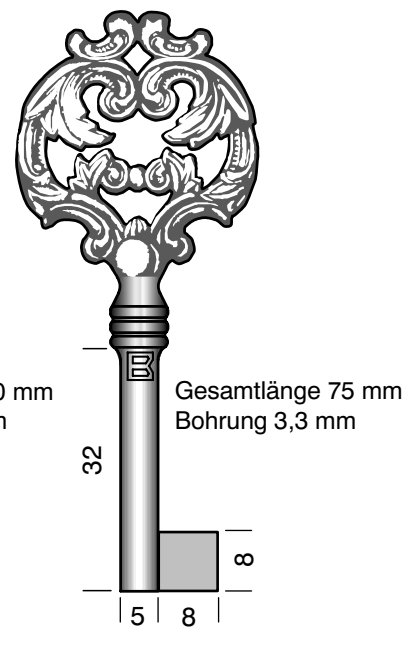

Möbelschloss-Schlüssel Guss, gebohrt

Altmessing, kupferfarben, vernickelt und unvernickelt

Art. 5/7

Art. 5/8

Art. 5/9

Art. 5/10

vernickelt **6 005 780 400**
unvernickelt **6 005 780 500**

vernickelt **6 005 880 400**
unvernickelt **6 005 880 500**

Altmessing **6 005 980 100 *** Altmessing **6 005 100 100 ***
kupferfarben **6 005 980 200 *** kupferfarben **6 005 100 200 ***
vernickelt **6 005 980 400** vernickelt **6 005 100 400**
unvernickelt **6 005 980 500** unvernickelt **6 005 100 500**

Art. 5/11

Art. 5/12

Art. 5/13

Art. 5/14

Altmessing **6 005 110 100 ***
kupferfarben **6 005 110 200 ***
vernickelt **6 005 110 400**
unvernickelt **6 005 110 500**

Altmessing **6 005 120 100 ***
kupferfarben **6 005 120 200 ***
vernickelt **6 005 120 400**
unvernickelt **6 005 120 500**