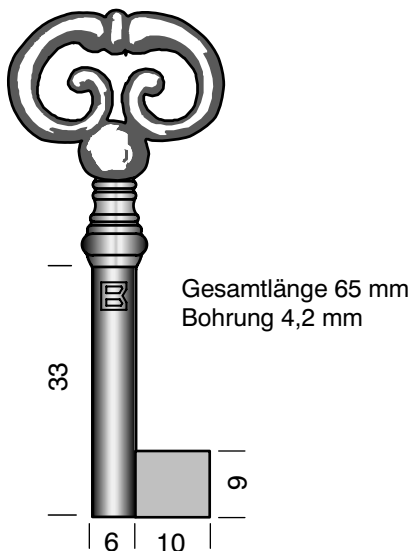

Möbelschloss-Schlüssel Guss, gebohrt

Altmessing, kupferfarben, vernickelt und unvernickelt

Art. 5/21

Art. 5/23

Art. 5/24

kupferfarben **6 521 675 200 ***
unvernickelt **6 521 675 500**

Altmessing **6 523 675 100 ***
kupferfarben **6 523 675 200 ***
unvernickelt **6 523 675 500**

Altmessing **6 524 555 100 ***
kupferfarben **6 524 555 200 ***
unvernickelt **6 524 555 500**

Art. 5/25

Art. 5/26

vernickelt **6 525 667 400**
unvernickelt **6 525 667 500**

vernickelt **6 526 665 400**
unvernickelt **6 526 665 500**