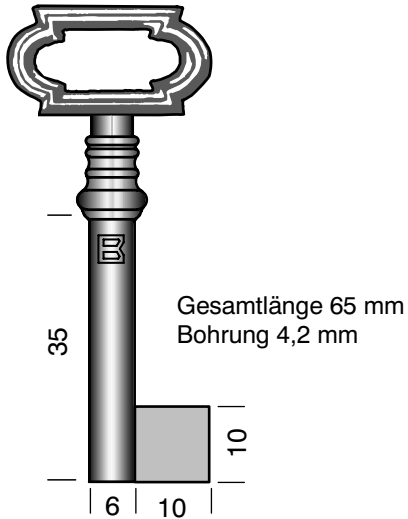

Möbelschloss-Schlüssel Guss, gebohrt

Altmessing, kupferfarben, vernickelt und unvernickelt

Art. 5/21

Art. 5/23

Art. 5/24

kupferfarben **6 521 675 200 ***
unvernickelt **6 521 675 500**

Altmessing **6 523 675 100 ***
kupferfarben **6 523 675 200 ***
unvernickelt **6 523 675 500**

Altmessing **6 524 555 100 ***
kupferfarben **6 524 555 200 ***
unvernickelt **6 524 555 500**

Art. 5/25

Art. 5/26

vernickelt **6 525 667 400**
unvernickelt **6 525 667 500**

vernickelt **6 526 665 400**
unvernickelt **6 526 665 500**