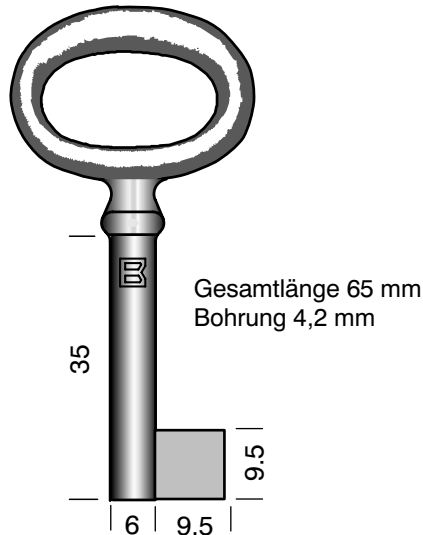

Möbelschloss-Schlüssel Guss, gebohrt

Altmessing, kupferfarben, vernickelt und unvernickelt

Art. 5/21

Art. 5/23

Art. 5/24

kupferfarben **6 521 675 200 ***
unvernickelt **6 521 675 500**

Altmessing **6 523 675 100 ***
kupferfarben **6 523 675 200 ***
unvernickelt **6 523 675 500**

Altmessing **6 524 555 100 ***
kupferfarben **6 524 555 200 ***
unvernickelt **6 524 555 500**

Art. 5/25

Art. 5/26

vernickelt **6 525 667 400**
unvernickelt **6 525 667 500**

vernickelt **6 526 665 400**
unvernickelt **6 526 665 500**