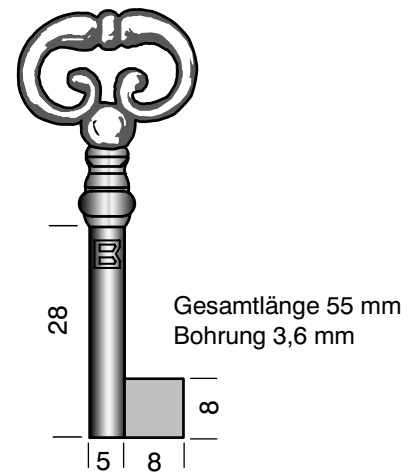

Möbelschloss-Schlüssel Guss, gebohrt

Altmessing, kupferfarben, vernickelt und unvernickelt

Art. 5/21

Art. 5/23

Art. 5/24

kupferfarben **6 521 675 200 ***
unvernickelt **6 521 675 500**

Altmessing **6 523 675 100 ***
kupferfarben **6 523 675 200 ***
unvernickelt **6 523 675 500**

Altmessing **6 524 555 100 ***
kupferfarben **6 524 555 200 ***
unvernickelt **6 524 555 500**

Art. 5/25

Art. 5/26

vernickelt **6 525 667 400**
unvernickelt **6 525 667 500**

vernickelt **6 526 665 400**
unvernickelt **6 526 665 500**