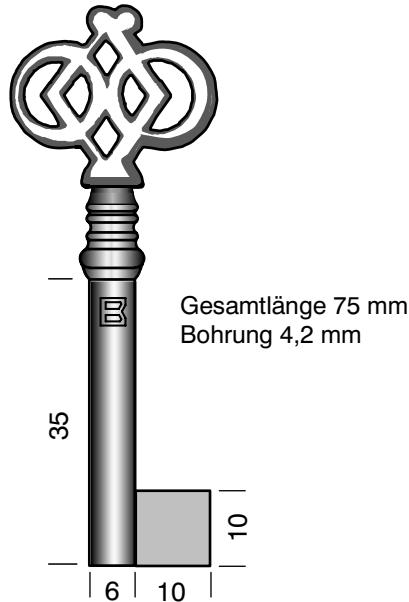

Möbelschloss-Schlüssel Guss, gebohrt

Altmessing, kupferfarben, vernickelt und unvernickelt

Art. 5/21

Art. 5/23

Art. 5/24

kupferfarben **6 521 675 200 ***
unvernickelt **6 521 675 500**

Altmessing **6 523 675 100 ***
kupferfarben **6 523 675 200 ***
unvernickelt **6 523 675 500**

Altmessing **6 524 555 100 ***
kupferfarben **6 524 555 200 ***
unvernickelt **6 524 555 500**

Art. 5/25

Art. 5/26

vernickelt **6 525 667 400**
unvernickelt **6 525 667 500**

vernickelt **6 526 665 400**
unvernickelt **6 526 665 500**