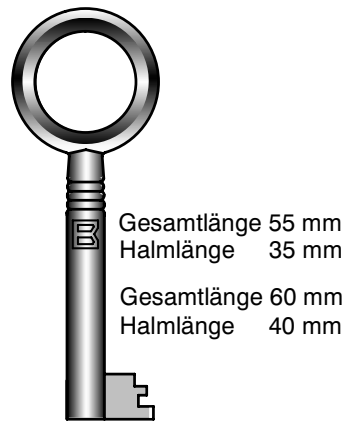

Möbelschloss-Schlüssel, vernickelt

mit Zuhaltungs-Einschnitten 1 - 6

gebohrt 3,4 mm

5 mm Halm

Bartbreite 6 mm

Art. 7 IC

6 007 R55 01C

Art. 7 R

**6 007 R55 001 -
6 007 R60 006**

Art. 7/2 1/2

**6 007 565 001 -
6 007 565 006**

Möbelschloss-Schlüssel, vernickelt

mit Zuhaltungs-Einschnitten 1 - 6

gebohrt 4,1 mm

6 mm Halm

Bartbreite 6 und 8 mm