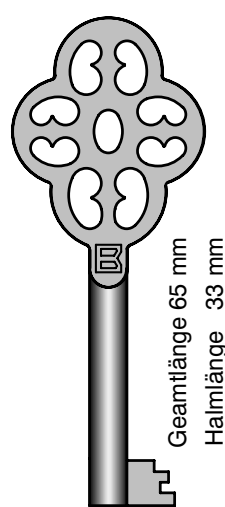

Möbelschloss-Schlüssel, vernickelt

mit Zuhaltungs-Einschnitten 1 - 6

gebohrt 3,4 mm

5 mm Halm

Bartbreite 6 mm

Art. 7 IC

6 007 R55 01C

Art. 7 R

**6 007 R55 001 -
6 007 R60 006**

Art. 7/2 1/2

**6 007 565 001 -
6 007 565 006**

Möbelschloss-Schlüssel, vernickelt

mit Zuhaltungs-Einschnitten 1 - 6

gebohrt 4,1 mm

6 mm Halm

Bartbreite 6 und 8 mm