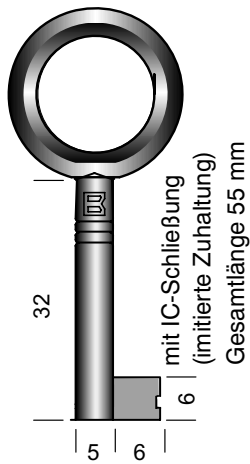

Möbelschloss-Schlüssel, vernickelt

mit Zuhaltungs-Einschnitten 1 - 6

gebohrt 3,4 mm

5 mm Halm

Bartbreite 6 mm

Art. 7 IC

6 007 R55 01C

Art. 7 R

**6 007 R55 001 -
6 007 R60 006**

Art. 7/2 1/2

**6 007 565 001 -
6 007 565 006**

Möbelschloss-Schlüssel, vernickelt

mit Zuhaltungs-Einschnitten 1 - 6

gebohrt 4,1 mm

6 mm Halm

Bartbreite 6 und 8 mm