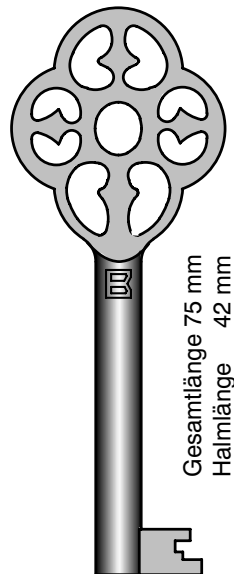

Art. 10/2

**6 010 275 601 -
6 010 275 606**