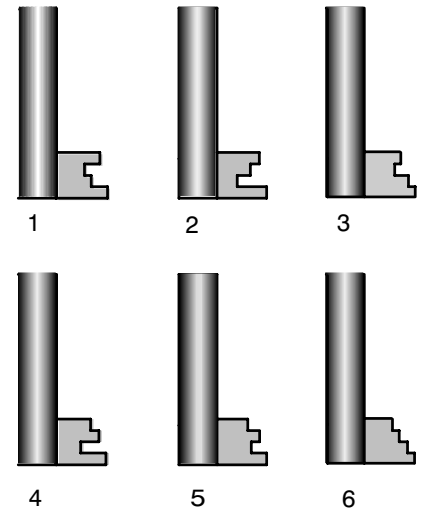

Möbelschloss-Schlüssel, vernickelt

mit Zuhaltungs-Einschnitten 1 - 6

gebohrt 3,4 mm

5 mm Halm

Bartbreite 6 mm

Art. 7 IC

6 007 R55 01C

Art. 7 R

**6 007 R55 001 -
6 007 R60 006**

Art. 7/2 1/2

**6 007 565 001 -
6 007 565 006**

Möbelschloss-Schlüssel, vernickelt

mit Zuhaltungs-Einschnitten 1 - 6

gebohrt 4,1 mm

6 mm Halm

Bartbreite 6 und 8 mm