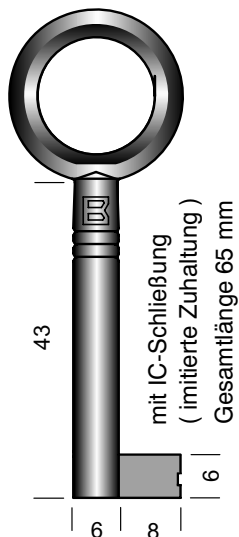

Möbelschloss-Schlüssel, vernickelt

mit Zuhaltungs-Einschnitten 1 - 6

gebohrt 3,4 mm

5 mm Halm

Bartbreite 6 mm

6 007 R55 01C

**6 007 R55 001 -
6 007 R60 006**

**6 007 565 001 -
6 007 565 006**

Möbelschloss-Schlüssel, vernickelt

mit Zuhaltungs-Einschnitten 1 - 6

gebohrt 4,1 mm

6 mm Halm

Bartbreite 6 und 8 mm

Art. 10 IC

6 010 R65 01C

**6 010 R65 601 -
6 010 R65 606**

**6 010 275 601 -
6 010 275 606**