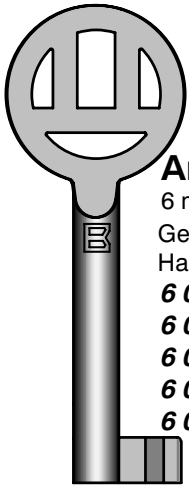

Möbelschloss-Schlüssel, vernickelt   gebohrt 4,2 mm   mit Nutbart 1 - 4

Barthöhe 6 und 8 mm

Art. 9 F

6 mm Halm
Gesamtlänge 65 mm
Halmlänge 40 mm

**6 009 F65 601
6 009 F65 603
6 009 F65 604
6 009 F65 802 -
6 009 F65 804**