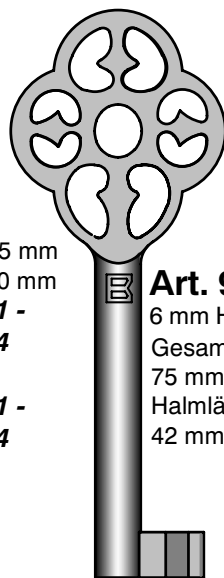

Art. 9/2

6 mm Halm
Gesamtlänge 75 mm
Halmlänge 42 mm

**6 009 275 601 -
6 009 275 604**

**6 009 275 801 -
6 009 275 804**

1

2

3

4