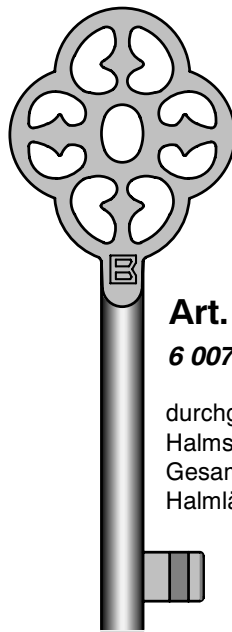

Möbelschloss-Schlüssel, vernickelt gebohrt 3,6 mm mit Nutbart 1 - 4

Barthöhe 6 mm

Art. 6 F

5 mm Halm
Gesamtlänge 55 mm
Halmlänge 32 mm

**6 006 F55 001 -
6 006 F55 004**

1

2

3

4

Art. 6 R

5 mm Halm
Gesamtlänge 55 mm
Halmlänge 32 mm

**6 006 R55 001 -
6 006 R55 004**

Gesamtlänge 60 mm
Halmlänge 40 mm

**6 006 R60 001 -
6 006 R60 004**

Möbelschloss-Schlüssel, vernickelt gebohrt 4,2 mm mit Nutbart 1 - 4

6 009 R65 801 -
6 009 R65 804**

Art. 9/2

6 mm Halm
Gesamtlänge 75 mm
Halmlänge 42 mm

**6 009 275 601 -
6 009 275 604**

**6 009 275 801 -
6 009 275 804**

1

2

3

4

Möbelschloss-Schlüssel, vernickelt mit imitierter Nute

Art. 7 E

6 007 E75 G00

gebohrt 3,7 mm
Halmstärke 5,5 mm
Gesamtlänge 75 mm
Halmlänge 42 mm

Art. 7 ED

6 007 E75 D00

durchgehend
Halmstärke 5,5 mm
Gesamtlänge 85 mm
Halmlänge 50 mm