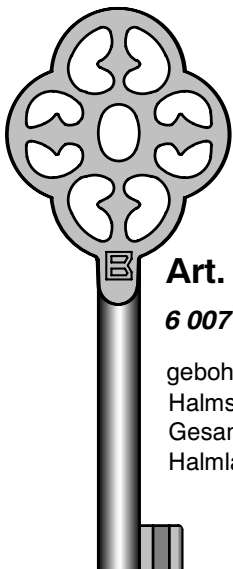

Möbelschloss-Schlüssel, vernickelt gebohrt 3,6 mm mit Nutbart 1 - 4

Barthöhe 6 mm

Art. 6 F

5 mm Halm
Gesamtlänge 55 mm
Halmlänge 32 mm

**6 006 F55 001 -
6 006 F55 004**

1

2

3

4

Art. 6 R

5 mm Halm
Gesamtlänge 55 mm
Halmlänge 32 mm

**6 006 R55 001 -
6 006 R55 004**

Gesamtlänge 60 mm
Halmlänge 40 mm

**6 006 R60 001 -
6 006 R60 004**

Möbelschloss-Schlüssel, vernickelt gebohrt 4,2 mm mit Nutbart 1 - 4

6 009 R65 801 -
6 009 R65 804**

Art. 9/2

6 mm Halm
Gesamtlänge 75 mm
Halmlänge 42 mm

**6 009 275 601 -
6 009 275 604**

**6 009 275 801 -
6 009 275 804**

1

2

3

4

Möbelschloss-Schlüssel, vernickelt mit imitierter Nute

Art. 7 E

6 007 E75 G00

gebohrt 3,7 mm
Halmstärke 5,5 mm
Gesamtlänge 75 mm
Halmlänge 42 mm

Art. 7 ED

6 007 E75 D00

durchgehend
Halmstärke 5,5 mm
Gesamtlänge 85 mm
Halmlänge 50 mm