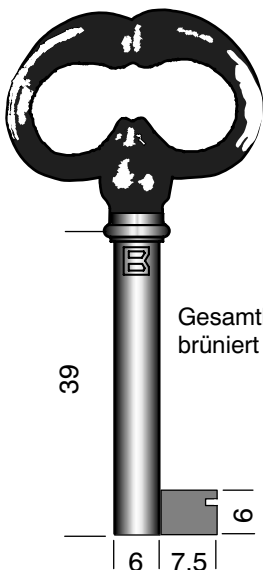

Möbelschloss-Schlüssel

Art. 23

vermessingt

Art. 24

brüniert

Art. 25

vernickelt

Druckguss, gefärbt

Bart: 7,5 x 6 mm - Halmstärke 6 mm
mit kleiner imitierter Zuhaltung
Bohrung 4 mm

System Goldin

3

Gesamtlänge: 60 mm
vermessingt **6 023 003 638**
vernickelt **6 025 003 638**

12

Gesamtlänge: 80 mm
Halmlänge: 36 mm
vermessingt **6 023 012 636**
brüniert **6 024 012 636**

13

Gesamtlänge: 70 mm
vermessingt **6 023 013 640**
brüniert **6 024 013 640**

16

Gesamtlänge: 70 mm
brüniert **6 024 016 639**

18

Gesamtlänge: 70 mm
vermessingt **6 023 018 637**
brüniert **6 024 018 637**

20

Gesamtlänge: 65 mm
vermessingt **6 023 020 640**
brüniert **6 024 020 640**
vernickelt **6 025 020 640**