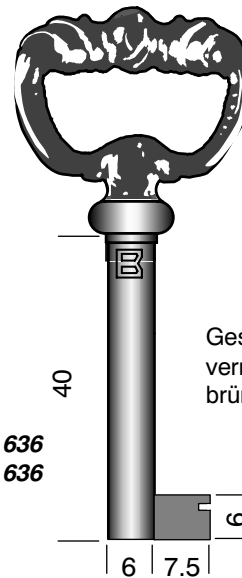

Möbelschloss-Schlüssel

Art. 23

vermessingt

Art. 24

brüniert

Art. 25

vernickelt

Druckguss, gefärbt

Bart: 7,5 x 6 mm - Halmstärke 6 mm
mit kleiner imitierter Zuhaltung
Bohrung 4 mm

System Goldin

3

Gesamtlänge: 60 mm
vermessingt **6 023 003 638**
vernickelt **6 025 003 638**

12

Gesamtlänge: 80 mm
Halmlänge: 36 mm
vermessingt **6 023 012 636**
brüniert **6 024 012 636**

13

Gesamtlänge: 70 mm
vermessingt **6 023 013 640**
brüniert **6 024 013 640**

16

Gesamtlänge: 70 mm
brüniert **6 024 016 639**

18

Gesamtlänge: 70 mm
vermessingt **6 023 018 637**
brüniert **6 024 018 637**

20

Gesamtlänge: 65 mm
vermessingt **6 023 020 640**
brüniert **6 024 020 640**
vernickelt **6 025 020 640**