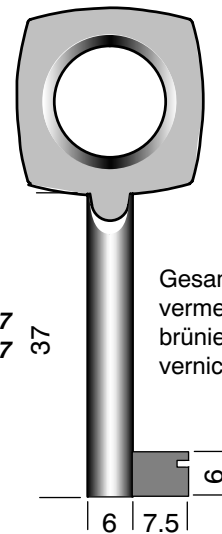

Möbelschloss-Schlüssel

Art. 23

vermessingt

Art. 24

brüniert

Art. 25

vernickelt

Druckguss, gefärbt

Bart: 7,5 x 6 mm - Halmstärke 6 mm
mit kleiner imitierter Zuhaltung
Bohrung 4 mm

System Goldin

3

Gesamtlänge: 60 mm
vermessingt **6 023 003 638**
vernickelt **6 025 003 638**

12

Gesamtlänge: 80 mm
Halmlänge: 36 mm
vermessingt **6 023 012 636**
brüniert **6 024 012 636**

13

Gesamtlänge: 70 mm
vermessingt **6 023 013 640**
brüniert **6 024 013 640**

16

Gesamtlänge: 70 mm
brüniert **6 024 016 639**

18

Gesamtlänge: 70 mm
vermessingt **6 023 018 637**
brüniert **6 024 018 637**

20

Gesamtlänge: 65 mm
vermessingt **6 023 020 640**
brüniert **6 024 020 640**
vernickelt **6 025 020 640**