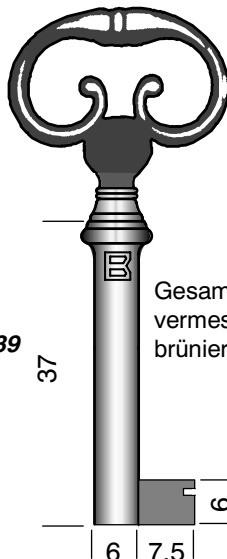

Möbelschloss-Schlüssel

Art. 23

vermessingt

Art. 24

brüniert

Art. 25

vernickelt

Druckguss, gefärbt

Bart: 7,5 x 6 mm - Halmstärke 6 mm
mit kleiner imitierter Zuhaltung
Bohrung 4 mm

System Goldin

3

Gesamtlänge: 60 mm
vermessingt **6 023 003 638**
vernickelt **6 025 003 638**

12

Gesamtlänge: 80 mm
Halmlänge: 36 mm
vermessingt **6 023 012 636**
brüniert **6 024 012 636**

13

Gesamtlänge: 70 mm
vermessingt **6 023 013 640**
brüniert **6 024 013 640**

16

Gesamtlänge: 70 mm
brüniert **6 024 016 639**

18

Gesamtlänge: 70 mm
vermessingt **6 023 018 637**
brüniert **6 024 018 637**

20

Gesamtlänge: 65 mm
vermessingt **6 023 020 640**
brüniert **6 024 020 640**
vernickelt **6 025 020 640**