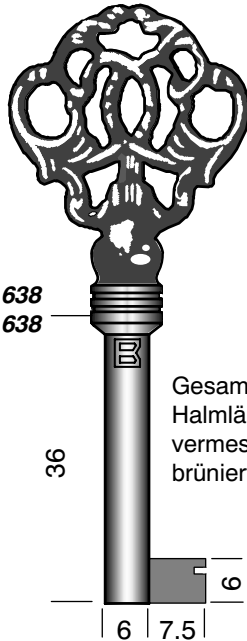

Möbelschloss-Schlüssel

Art. 23

vermessingt

Art. 24

brüniert

Art. 25

vernickelt

Druckguss, gefärbt

Bart: 7,5 x 6 mm - Halmstärke 6 mm
mit kleiner imitierter Zuhaltung
Bohrung 4 mm

System Goldin

3

Gesamtlänge: 60 mm
vermessingt **6 023 003 638**
vernickelt **6 025 003 638**

12

Gesamtlänge: 80 mm
Halmlänge: 36 mm
vermessingt **6 023 012 636**
brüniert **6 024 012 636**

13

Gesamtlänge: 70 mm
vermessingt **6 023 013 640**
brüniert **6 024 013 640**

16

Gesamtlänge: 70 mm
brüniert **6 024 016 639**

18

Gesamtlänge: 70 mm
vermessingt **6 023 018 637**
brüniert **6 024 018 637**

20

Gesamtlänge: 65 mm
vermessingt **6 023 020 640**
brüniert **6 024 020 640**
vernickelt **6 025 020 640**