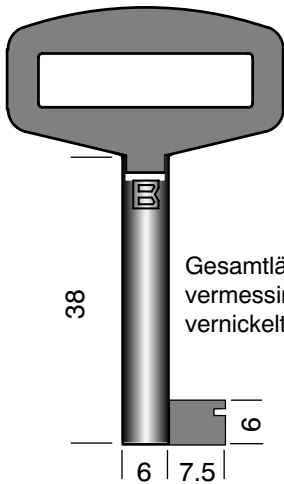

Möbelschloss-Schlüssel

Art. 23

vermessingt

Art. 24

brüniert

Art. 25

vernickelt

Druckguss, gefärbt

Bart: 7,5 x 6 mm - Halmstärke 6 mm
mit kleiner imitierter Zuhaltung
Bohrung 4 mm

System Goldin

3

Gesamtlänge: 60 mm
vermessingt **6 023 003 638**
vernickelt **6 025 003 638**

12

Gesamtlänge: 80 mm
Halmlänge: 36 mm
vermessingt **6 023 012 636**
brüniert **6 024 012 636**

13

Gesamtlänge: 70 mm
vermessingt **6 023 013 640**
brüniert **6 024 013 640**

16

Gesamtlänge: 70 mm
brüniert **6 024 016 639**

18

Gesamtlänge: 70 mm
vermessingt **6 023 018 637**
brüniert **6 024 018 637**

20

Gesamtlänge: 65 mm
vermessingt **6 023 020 640**
brüniert **6 024 020 640**
vernickelt **6 025 020 640**