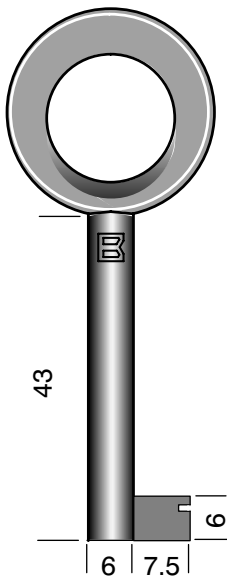

Möbelschloss-Schlüssel

Druckguss, gefärbt

21

Gesamtlänge: 70 mm
 vermessingt **6 023 021 643**
 brüniert **6 024 021 643**
 vernickelt **6 025 021 643**

27

Gesamtlänge: 65 mm
 vernickelt **6 025 027 632**
 vermessingt **6 023 027 632**

Möbelschlüssel aus Messing

Art. 134 - 135

Messing (M)

Bronze (B)

Halm 6 mm - Bohrung 4,0 mm
 Halm 5 mm - Bohrung 3,5 mm
 Bart 9 x 9 mm

5/16

Halm 5 mm

Halmlänge

M 27 mm **5 134 516 527 ***
 M 37 mm **5 134 516 537 ***
 B 27 mm **5 135 516 527 ***
 B 37 mm **5 135 516 537 ***

5/17

Halm 5 mm

Halmlänge

M 30 mm **5 134 517 530**
 M 40 mm **5 134 517 540**
 B 30 mm **5 135 517 530**
 B 40 mm **5 135 517 540**

Halm 6 mm

Halmlänge

M 27 mm **5 134 516 627 ***
 M 37 mm **5 134 516 637 ***
 B 27 mm **5 135 516 627 ***
 B 37 mm **5 135 516 637**

Halm 6 mm

Halmlänge

M 30 mm **5 134 517 630**
 M 40 mm **5 134 517 640**
 B 30 mm **5 135 517 630**
 B 40 mm **5 135 517 640**