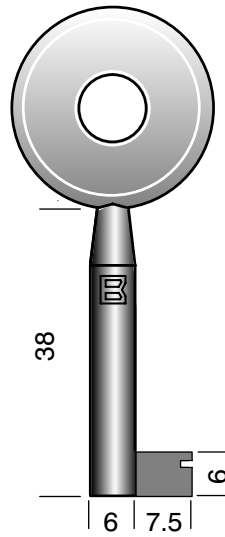

Möbelschloss-Schlüssel

Druckguss, gefärbt

21

Gesamtlänge: 70 mm
 vermessingt **6 023 021 643**
 brüniert **6 024 021 643**
 vernickelt **6 025 021 643**

27

Gesamtlänge: 65 mm
 vernickelt **6 025 027 632**
 vermessingt **6 023 027 632**

Möbelschlüssel aus Messing

Art. 134 - 135

Messing (M)

Bronze (B)

Halm 6 mm - Bohrung 4,0 mm
 Halm 5 mm - Bohrung 3,5 mm
 Bart 9 x 9 mm

5/16

Halm 5 mm

Halmlänge

M 27 mm **5 134 516 527 ***
 M 37 mm **5 134 516 537 ***
 B 27 mm **5 135 516 527 ***
 B 37 mm **5 135 516 537 ***

5/17

Halm 5 mm

Halmlänge

M 30 mm **5 134 517 530**
 M 40 mm **5 134 517 540**
 B 30 mm **5 135 517 530**
 B 40 mm **5 135 517 540**

Halm 6 mm

Halmlänge

M 27 mm **5 134 516 627 ***
 M 37 mm **5 134 516 637 ***
 B 27 mm **5 135 516 627 ***
 B 37 mm **5 135 516 637**

Halm 6 mm

Halmlänge

M 30 mm **5 134 517 630**
 M 40 mm **5 134 517 640**
 B 30 mm **5 135 517 630**
 B 40 mm **5 135 517 640**