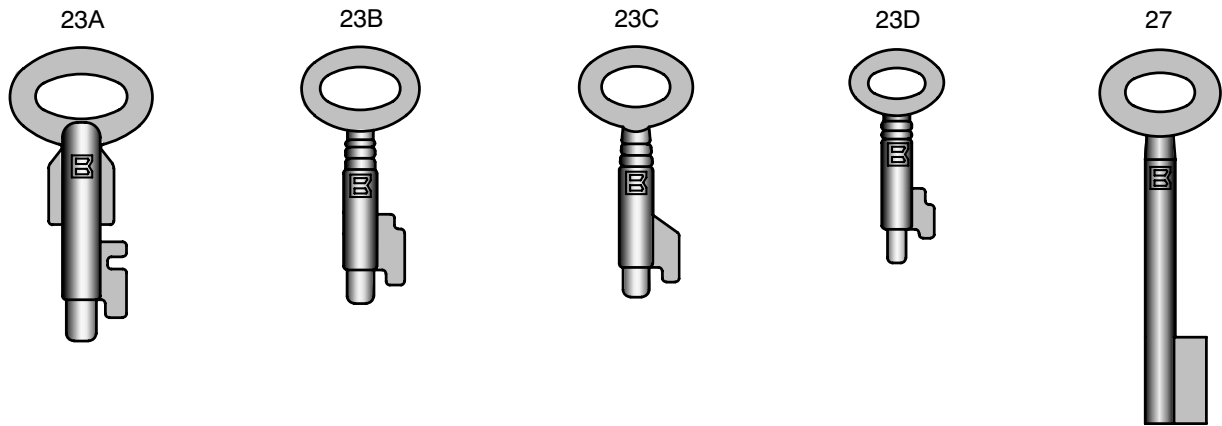

Schlüssel für Koffer-, Taschen-, Briefkasten- und Schatullenschlösser

Art. 2

6 002 023 A00 - 6 002 038 G45

38 D durchgehend
6 002 038 D25 - 6 002 038 D35

6 002 044 000 - 6 002 071 000