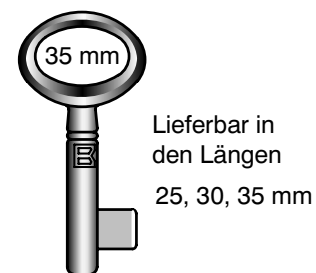

Schlüssel für Koffer-, Taschen-, Briefkasten- und Schatullenschlösser

Art. 2

6 002 023 A00 - 6 002 038 G45

38 D durchgehend
6 002 038 D25 - 6 002 038 D35

6 002 044 000 - 6 002 071 000