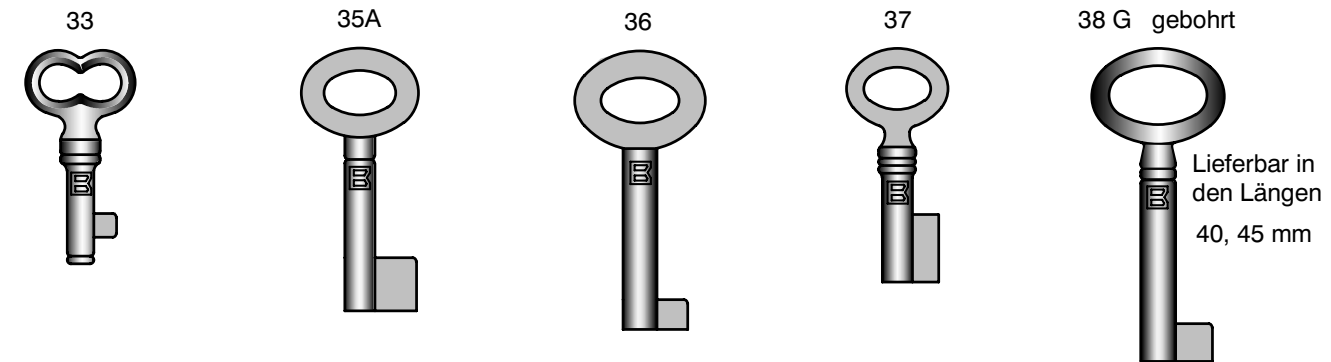

Schlüssel für Koffer-, Taschen-, Briefkasten- und Schatullenschlösser

Art. 2

6 002 023 A00 - 6 002 038 G45

38 D durchgehend
6 002 038 D25 - 6 002 038 D35

6 002 044 000 - 6 002 071 000